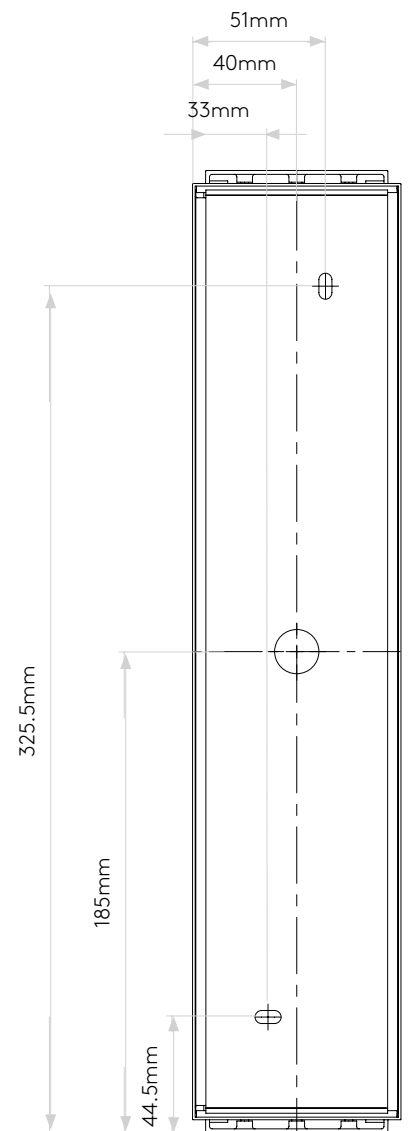

Please note that some dimensions may vary slightly due to manufacturing tolerances, this includes cable entry and fixing holes

Veuillez noter que certaines dimensions peuvent varier légèrement en raison des tolérances de fabrication, y compris l'entrée de câble et les trous de fixation.

Bitte beachten Sie, dass die Maße Fertigungstoleranzen unterliegen und daher in geringem Umfang von der angegebenen Größe abweichen können. Dies gilt auch für Kabeleingänge und Befestigungslöcher.

Si prega notare che possono esserci piccole variazioni in alcune dimensioni dovute alle tolleranze di produzione, queste includono l'ingresso del cavo e i fori di fissaggio.