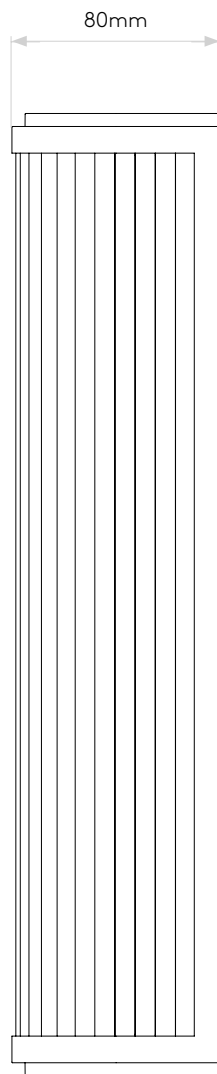

Please note that some dimensions may vary slightly due to manufacturing tolerances, this includes cable entry and fixing holes

Veuillez noter que certaines dimensions peuvent varier légèrement en raison des tolérances de fabrication, y compris l'entrée de câble et les trous de fixation.

Bitte beachten Sie, dass die Maße Fertigungstoleranzen unterliegen und daher in geringem Umfang von der angegebenen Größe abweichen können. Dies gilt auch für Kabeleingänge und Befestigungslöcher.

Si prega notare che possono esserci piccole variazioni in alcune dimensioni dovute alle tolleranze di produzione, queste includono l'ingresso del cavo e i fori di fissaggio.