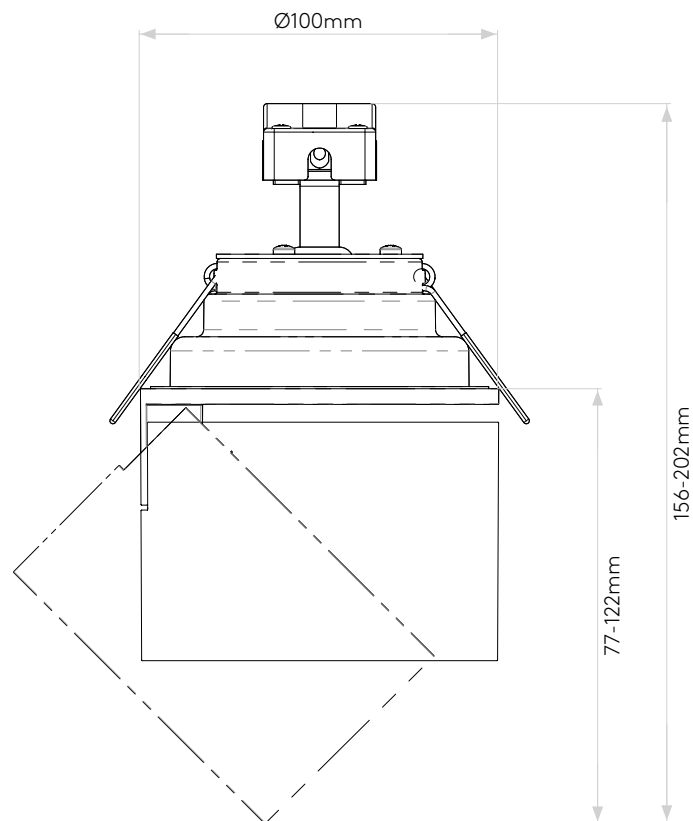

Please note that some dimensions may vary slightly due to manufacturing tolerances, this includes cable entry and fixing holes

Veuillez noter que certaines dimensions peuvent varier légèrement en raison des tolérances de fabrication, y compris l'entrée de câble et les trous de fixation.

Bitte beachten Sie, dass die Maße Fertigungstoleranzen unterliegen und daher in geringem Umfang von der angegebenen Größe abweichen können. Dies gilt auch für Kabeleingänge und Befestigungslöcher.

Si prega notare che possono esserci piccole variazioni in alcune dimensioni dovute alle tolleranze di produzione, queste includono l'ingresso del cavo e i fori di fissaggio.