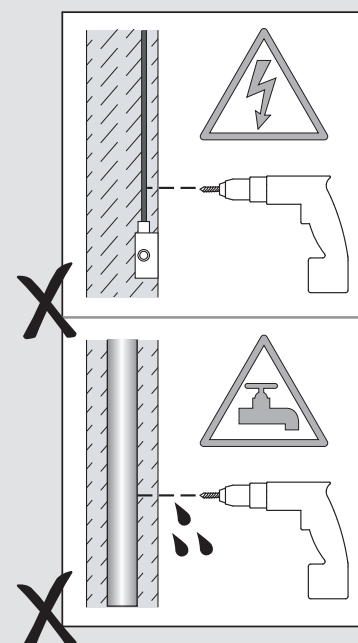

## E

Leer atentamente las instrucciones antes de comenzar el montaje

Fase : Normalmente Marrón / Rojo  
Neutro : Normalmente Azul / Negro  
Tierra : Normalmente Verde / Amarillo

## F

Lire attentivement les instructions avant de commencer le montage

Phase : Normalement Brun / Rouge  
Neutre : Normalement Bleu / Noir  
Terre : Normalement Vert / Jaune

## D

Lesen Sie bitte die Anweisungen sorgfältig durch, bevor Sie mit dem Zusammenbauen beginnen

Phase : Normalerweise Braun / Rot  
Nulleiter : Normalerweise Blau / Schwarz  
Erde : Normalerweise Grün / Gelb

All electrical connections must be fully covered with insulating tape.  
Alle elektrischen Anschlüsse müssen vollständig mit Isolierband abgedeckt werden.  
Todas las conexiones eléctricas deben estar completamente cubiertas con cinta aislante.  
Toutes les connexions électriques doivent être entièrement recouvertes de ruban isolant.