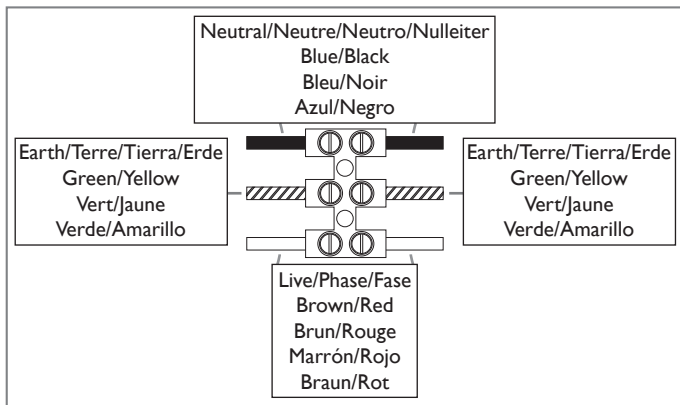

## E

Leer atentamente las instrucciones antes de comenzar el montaje

Fase : Normalmente Marrón / Rojo  
Neutro : Normalmente Azul / Negro  
Tierra : Normalmente Verde / Amarillo

## F

Lire attentivement les instructions avant de commencer le montage

Phase : Normalement Brun / Rouge  
Neutre : Normalement Bleu / Noir  
Terre : Normalement Vert / Jaune

## D

Lesen Sie bitte die Anweisungen sorgfältig durch, bevor Sie mit dem Zusammenbauen beginnen

Phase : Normalerweise Braun / Rot  
Nulleiter : Normalerweise Blau / Schwarz  
Erde : Normalerweise Grün / Gelb

**1**

**2**

**3**

**4a**

**4b**

**4c**

**4d**

**4e**