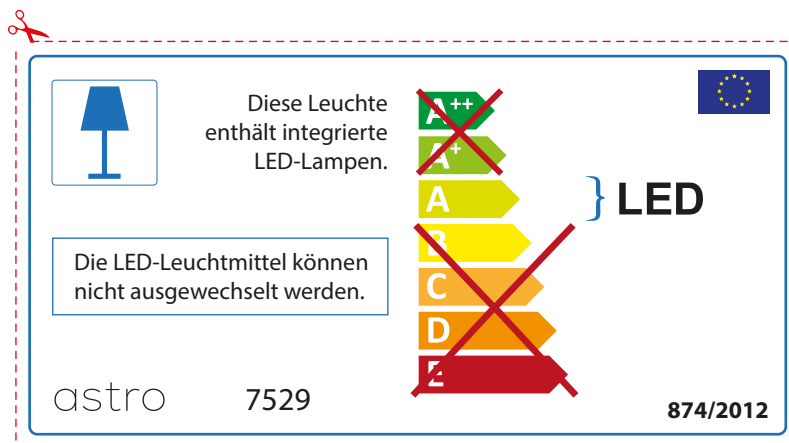

GERMAN

Bitte überprüfen Sie, ob die Abmessungen der Lampe für die Armatur passend sind, da die Größe der Lampen zwischen verschiedenen Marken variieren können