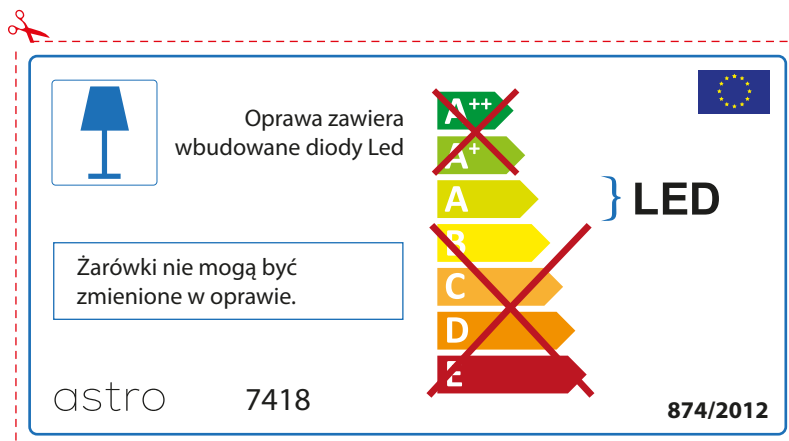

POLISH

Proszę sprawdzić wymiary żarówki czy pasują do danej oprawy , gdyż rozmiary żarówek mogą się różnić w zależności od producenta