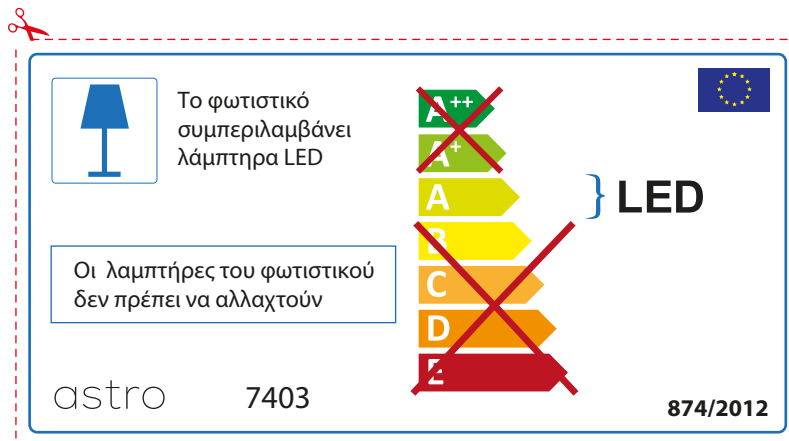

astro 7403 ~~A++~~
~~A+~~
A } LED
~~B~~
~~C~~
~~D~~
~~E~~

874/2012

RUSSIAN

Просьба проверить размеры лампы для установки в этот светильник, поскольку размеры ламп могут отличаться в зависимости от производителя

astro 7403

 Этот светильник содержит встроенный светодиодный источник света (LED).

~~A++~~
~~A+~~
A } LED
~~B~~
~~C~~
~~D~~
~~E~~

Замена ламп в этом светильнике невозможна.

874/2012 

 Этот светильник содержит встроенный светодиодный источник света (LED).

~~A++~~
~~A+~~
A } LED
~~B~~
~~C~~
~~D~~
~~E~~

Замена ламп в этом светильнике невозможна.

astro 7403  874/2012

GREEK

Ελέγξτε προσεκτικά τις διαστάσεις του λαμπτήρα ώστε να είναι κατάλληλοι για το συγκεκριμένο φωτιστικό γιατί οι διαστάσεις ίδιου τύπου λαμπτήρα πολλές φορές διαφέρουν ανάλογα την εταιρία κατασκευής