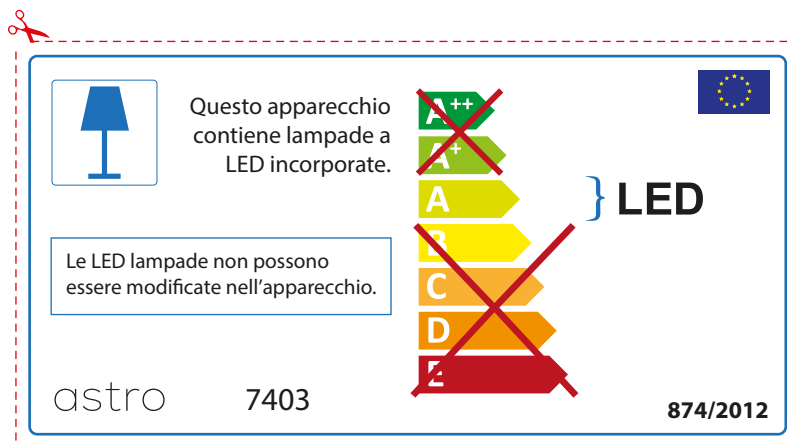

ENGLISH

Please check lamp dimensions for suitable fitting with your luminaire, as lamp sizes may vary between brands

FRENCH

Prenez soin de vérifier le dimensions des lampes (celles-ci varient selon les fournisseurs) afin de vous assurer qu'elles rentrent physiquement dans le luminaire

ITALIAN

Si prega di verificare le dimensioni della lampada per il montaggio adatto con il suo apparecchio di illuminazione, perché le dimensioni della lampada può variare tra le marche

GERMAN

Bitte überprüfen Sie, ob die Abmessungen der Lampe für die Armatur passend sind, da die Größe der Lampen zwischen verschiedenen Marken variieren können