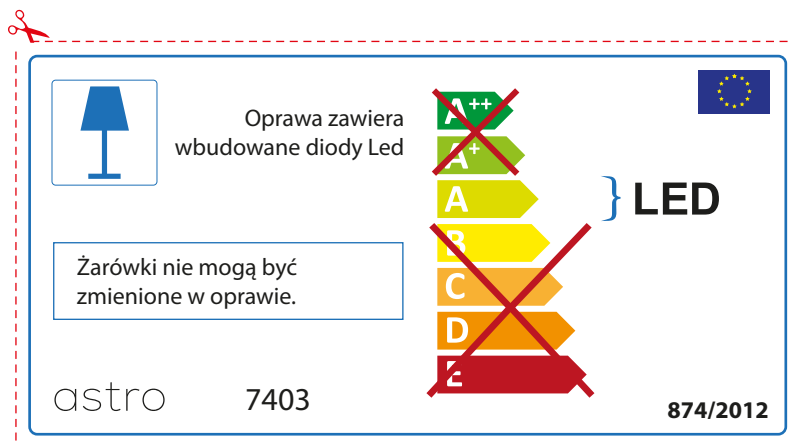

~~A++~~
~~A+~~
A } LED
~~B~~
~~C~~
~~D~~
~~E~~

astro 7403  874/2012

IRISH

Moltar duit toisí lampa a sheiceáil sula bhfeistíonn tú é sa lonrán, toisc gur féidir le toisí lampaí a bheith éagsúil ó bhranda go branda

astro 7403

 Tá lampaí LED ionsuite sa lonrán seo.

~~A++~~
~~A+~~
A } LED
~~B~~
~~C~~
~~D~~
~~E~~

Ní féidir na lampaí LED sa lonrán a athrú.

874/2012 

 Tá lampaí LED ionsuite sa lonrán seo.

Ní féidir na lampaí LED sa lonrán a athrú.

~~A++~~
~~A+~~
A } LED
~~B~~
~~C~~
~~D~~
~~E~~

astro 7403  874/2012

POLISH

Proszę sprawdzić wymiary żarówki czy pasują do danej oprawy , gdyż rozmiary żarówek mogą się różnić w zależności od producenta

PORTUGUESE