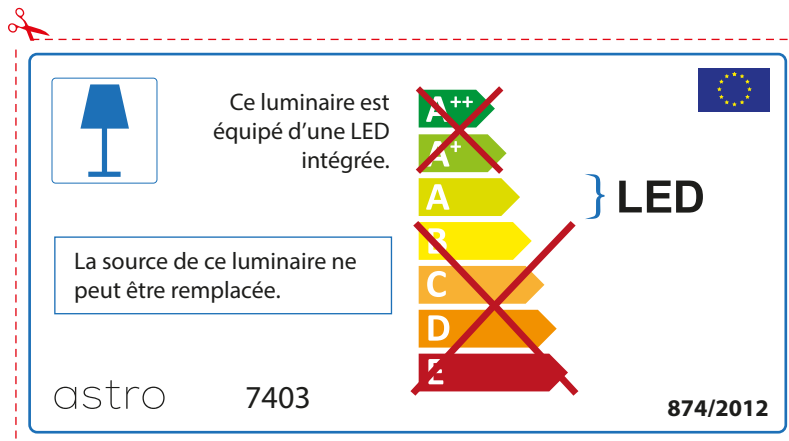

ENGLISH

Please check lamp dimensions for suitable fitting with your luminaire, as lamp sizes may vary between brands

FRENCH

Prenez soin de vérifier le dimensions des lampes (celles-ci varient selon les fournisseurs) afin de vous assurer qu'elles rentrent physiquement dans le luminaire