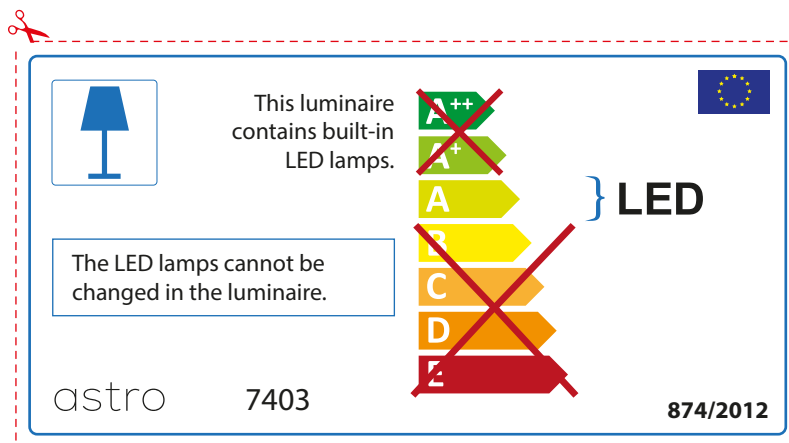

ENGLISH

Please check lamp dimensions for suitable fitting with your luminaire, as lamp sizes may vary between brands

FRENCH

Prenez soin de vérifier le dimensions des lampes (celles-ci varient selon les fournisseurs) afin de vous assurer qu'elles rentrent physiquement dans le luminaire