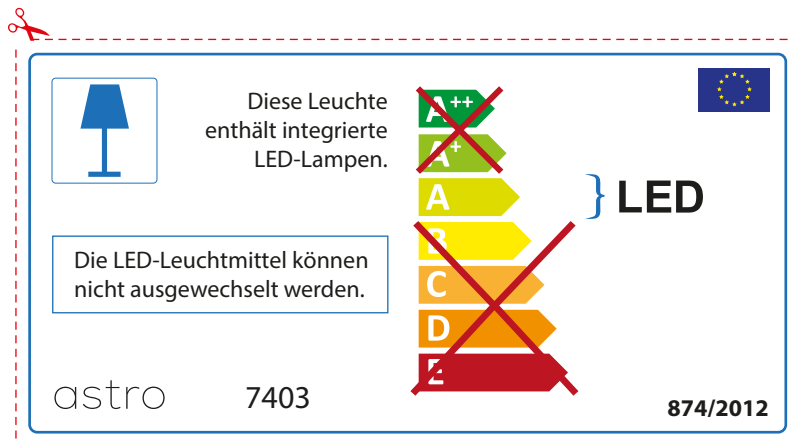

ENGLISH

Please check lamp dimensions for suitable fitting with your luminaire, as lamp sizes may vary between brands

FRENCH

Prenez soin de vérifier le dimensions des lampes (celles-ci varient selon les fournisseurs) afin de vous assurer qu'elles rentrent physiquement dans le luminaire

ITALIAN

Si prega di verificare le dimensioni della lampada per il montaggio adatto con il suo apparecchio di illuminazione, perché le dimensioni della lampada può variare tra le marche

GERMAN

Bitte überprüfen Sie, ob die Abmessungen der Lampe für die Armatur passend sind, da die Größe der Lampen zwischen verschiedenen Marken variieren können