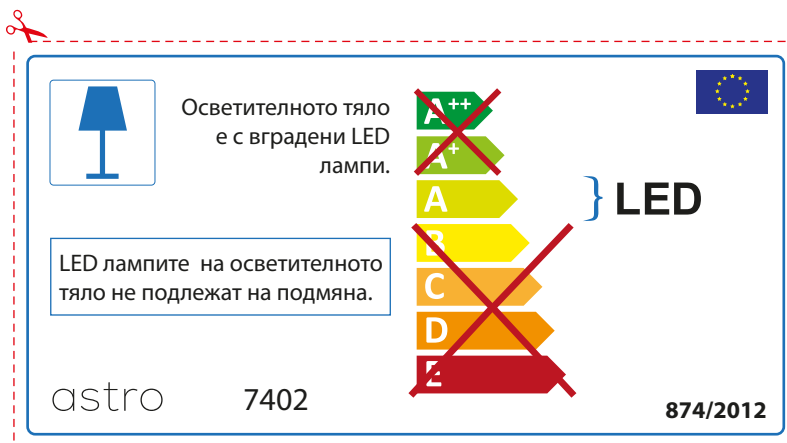

BULGARIAN

Моля проверете дали вида и размера на ел. лампите са подходящи за осветителното тяло