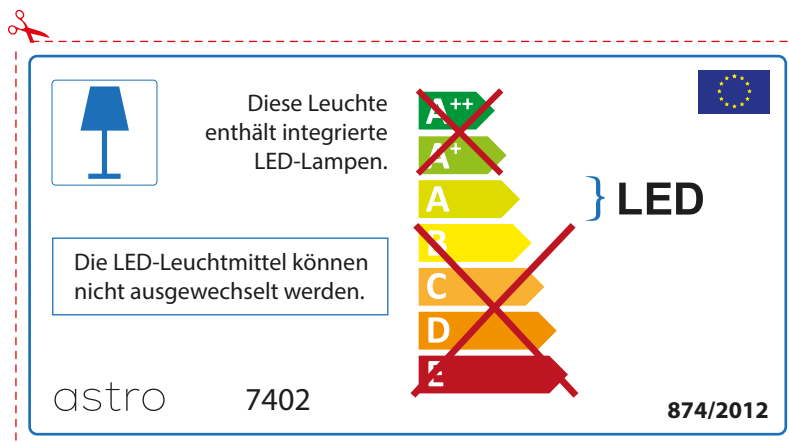

Le LED lampade non possono essere modificate nell'apparecchio.

~~A++~~
~~A+~~
A } LED
~~B~~
~~C~~
~~D~~
~~E~~

astro 7402 

874/2012

GERMAN

Bitte überprüfen Sie, ob die Abmessungen der Lampe für die Armatur passend sind, da die Größe der Lampen zwischen verschiedenen Marken variieren können