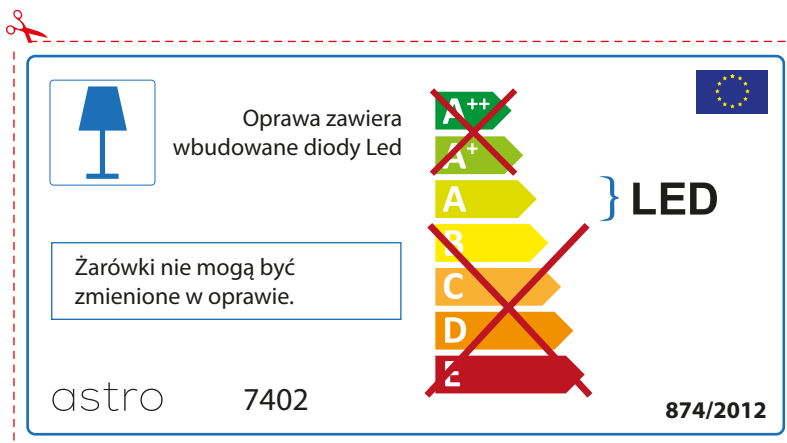

astro 7402

 Tá lampaí LED ionsuite sa lonrán seo.

~~A++~~
~~A+~~
A } LED
~~B~~
~~C~~
~~D~~
~~E~~

Ní féidir na lampaí LED sa lonrán a athrú.

874/2012 

 Tá lampaí LED ionsuite sa lonrán seo.

Ní féidir na lampaí LED sa lonrán a athrú.

~~A++~~
~~A+~~
A } LED
~~B~~
~~C~~
~~D~~
~~E~~

astro 7402  874/2012

POLISH

Proszę sprawdzić wymiary żarówki czy pasują do danej oprawy , gdyż rozmiary żarówek mogą się różnić w zależności od producenta

PORTUGUESE