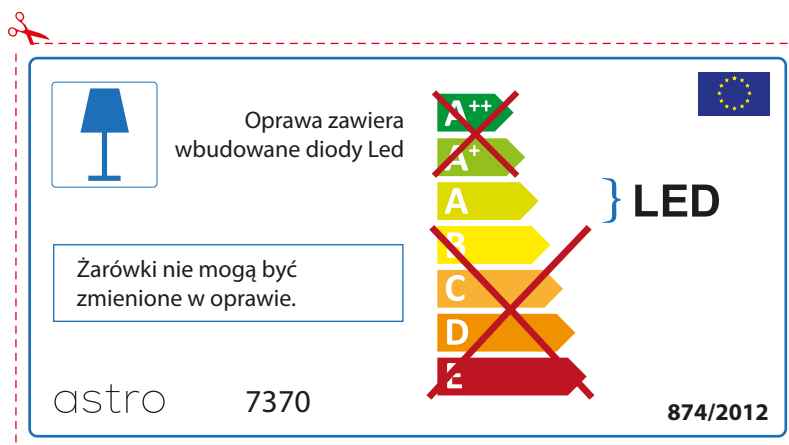

POLISH

Proszę sprawdzić wymiary żarówki czy pasują do danej oprawy , gdyż rozmiary żarówek mogą się różnić w zależności od producenta