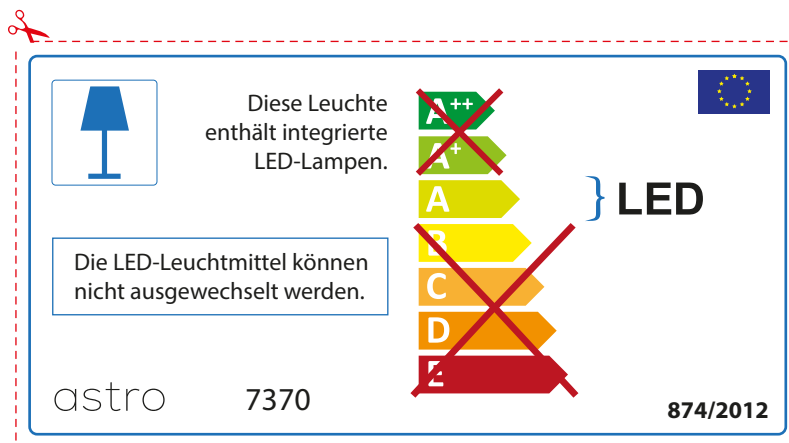

Le LED lampade non possono essere modificate nell'apparecchio.

~~A++~~
~~A+~~
A } LED
~~B~~
~~C~~
~~D~~
~~E~~

astro 7370 

874/2012

GERMAN

Bitte überprüfen Sie, ob die Abmessungen der Lampe für die Armatur passend sind, da die Größe der Lampen zwischen verschiedenen Marken variieren können

BULGARIAN

Моля проверете дали вида и размера на ел. лампите са подходящи за осветителното тяло

astro 7370

 Осветителното тяло е с вградени LED лампи.

~~A++~~
~~A+~~
A } LED
~~B~~
~~C~~
~~D~~
~~E~~

LED лампите на осветителното тяло не подлежат на подмяна.