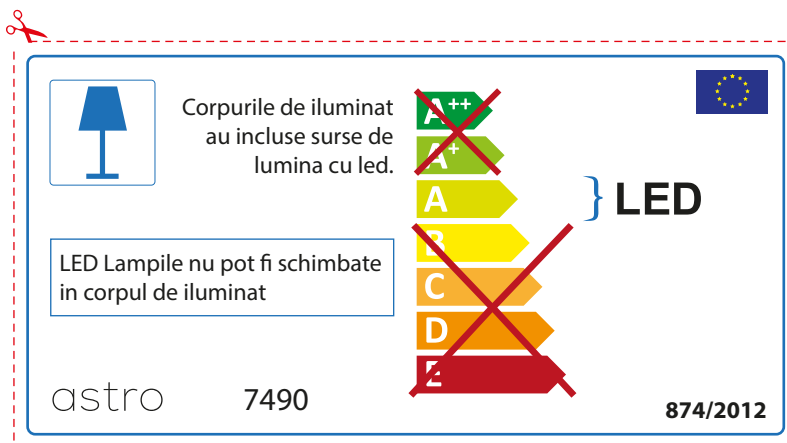

ROMANIAN

Verificati dimensiunea lampilor pentru a se potrivi corpului de iluminat, deoarece aceasta poate varia de la furnizor la furnizor.