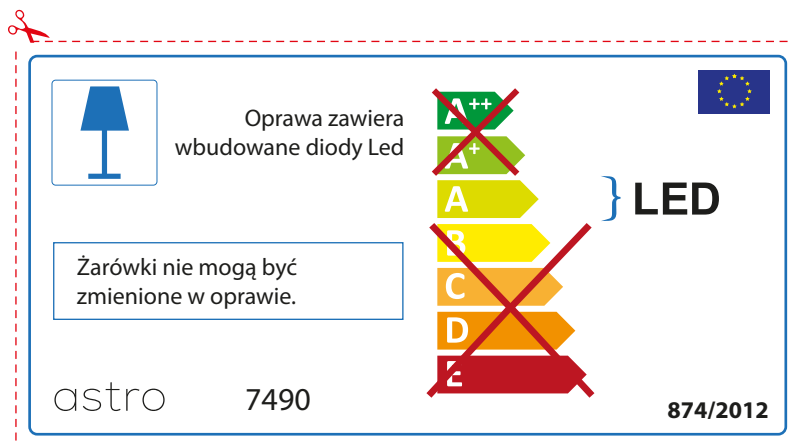

POLISH

Proszę sprawdzić wymiary żarówki czy pasują do danej oprawy , gdyż rozmiary żarówek mogą się różnić w zależności od producenta