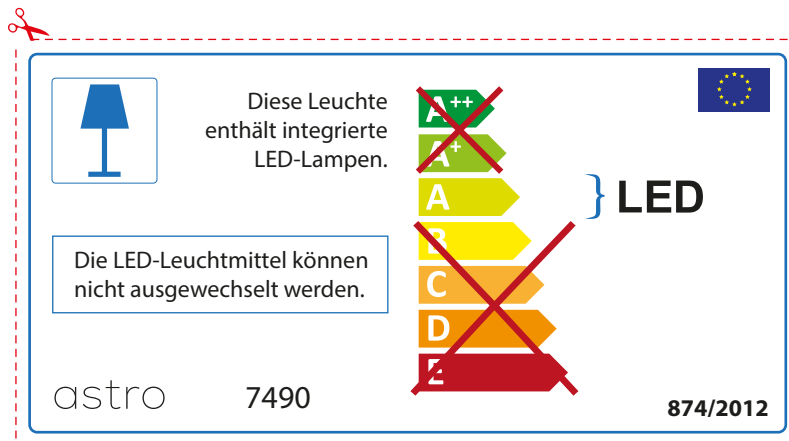

Le LED lampade non possono essere modificate nell'apparecchio.

~~A++~~
~~A+~~
A } LED
~~B~~
~~C~~
~~D~~
~~E~~

astro 7490 

874/2012

GERMAN

Bitte überprüfen Sie, ob die Abmessungen der Lampe für die Armatur passend sind, da die Größe der Lampen zwischen verschiedenen Marken variieren können