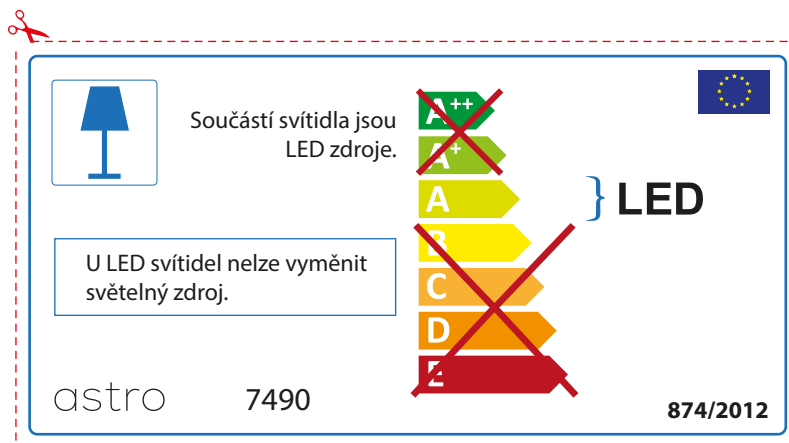

BULGARIAN

Моля проверете дали вида и размера на ел. лампите са подходящи за осветителното тяло

astro 7490

 Осветителното тяло е с вградени LED лампи.

~~A++~~
~~A+~~
A } LED
~~B~~
~~C~~
~~D~~
~~E~~

LED лампите на осветителното тяло не подлежат на подмяна.

874/2012 

 Осветителното тяло е с вградени LED лампи.

~~A++~~
~~A+~~
A } LED
~~B~~
~~C~~
~~D~~
~~E~~

LED лампите на осветителното тяло не подлежат на подмяна.

astro 7490 

874/2012

CZECH

Zkontrolujte prosím rozměr světelného zdroje pro svítidlo, protože se liší u různých značek

RUSSIAN

Просьба проверить размеры лампы для установки в этот светильник, поскольку размеры ламп могут отличаться в зависимости от производителя

astro 7490

 Этот светильник содержит встроенный светодиодный источник света (LED).