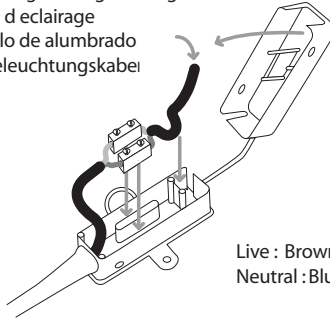

Fase : Normalmente Marro / Rojo
Neutro : Normalmente Azul / Negro
Tierra : Normalmente Verde / Amarillo

F

Lire attentivement les instructions avant de commencer le montage

Phase : Normalement Brun / Rouge
Neutre : Normalement Bleu / Noir
Terre : Normalement Vert / Jaune

D

Lesen Sie bitte die Anweisungen sorgfältig durch, bevor Sie mit dem Zusammenbauen beginnen

Phase : Normalerweise Braun / Rot
Nulleiter : Normalerweise Blau / Schwarz
Erde : Normalerweise Grün / Gelb

1

2

Wiring from light fitting
Fil d éclairage
Hilo de alumbrado
Beleuchtungskabel

3

4

5

6