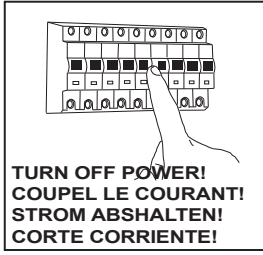

Samos

5717, 5718, 7539, 7540

■ astro

GB

Please read the instructions carefully before commencing assembly

Live : Normally Brown / Red
Neutral : Normally Blue / Black
Earth : Normally Green / Yellow

E

Leer atentamente las instrucciones antes de comenzar el montaje

Fase : Normalmente Marro / Rojo
Neutro : Normalmente Azul / Negro
Tierra : Normalmente Verde / Amarillo

F

Lire attentivement les instructions avant de commencer le montage

Phase : Normalement Brun / Rouge
Neutre : Normalement Bleu / Noir
Terre : Normalement Vert / Jaune

D

Lesen Sie bitte die Anweisungen sorgfältig durch, bevor Sie mit dem Zusammenbauen beginnen

Phase : Normalerweise Braun / Rot
Nulleiter : Normalerweise Blau / Schwarz
Erde : Normalerweise Grün / Gelb

1

2