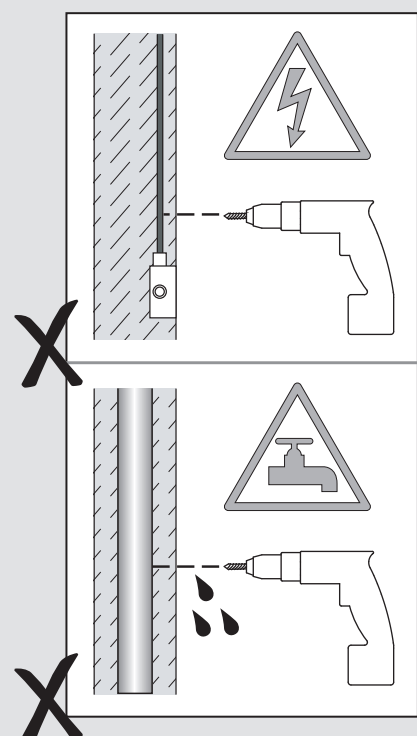

Fase : Normalmente Marro / Rojo
Neutro : Normalmente Azul / Negro
Tierra : Normalmente Verde / Amarillo

F

Lire attentivement les instructions avant de commencer le montage

Phase : Normalement Brun / Rouge
Neutre : Normalement Bleu / Noir
Terre : Normalement Vert / Jaune

D

Lesen Sie bitte die Anweisungen sorgfältig durch, bevor Sie mit dem Zusammenbauen beginnen

Phase : Normalerweise Braun / Rot
Nulleiter : Normalerweise Blau / Schwarz
Erde : Normalerweise Grün / Gelb

1

2