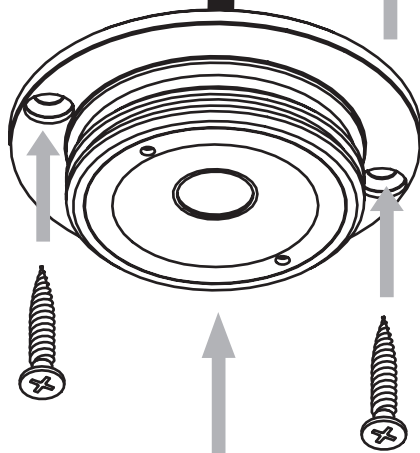

D

Lesen Sie bitte die Anweisungen sorgfältig durch, bevor Sie mit dem Zusammenbauen beginnen

Phase : Normalerweise Braun / Rot
Nulleiter : Normalerweise Blau / Schwarz
Erde : Normalerweise Grün / Gelb

1

2

Wiring from light fitting
Fil d éclairage
Hilo de alumbrado
Beleuchtungskabel

3

4

5

6