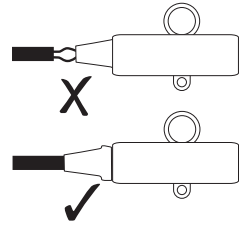

Fase : Normalmente Marro / Rojo
Neutro : Normalmente Azul / Negro
Tierra : Normalmente Verde / Amarillo

F

Lire attentivement les instructions avant de commencer le montage

Phase : Normalement Brun / Rouge
Neutre : Normalement Bleu / Noir
Terre : Normalement Vert / Jaune

D

Lesen Sie bitte die Anweisungen sorgfältig durch, bevor Sie mit dem Zusammenbauen beginnen

Phase : Normalerweise Braun / Rot
Nulleiter : Normalerweise Blau / Schwarz
Erde : Normalerweise Grün / Gelb

1

2

Wiring from light fitting
Fil d éclairage
Hilo de alumbrado
Beleuchtungskabel

3

4

5

6