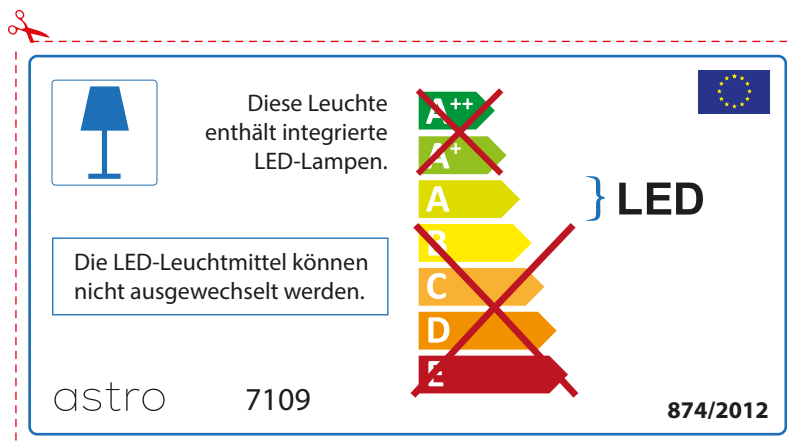

astro 7109

 Questo apparecchio contiene lampade a LED incorporate.

~~A++~~
~~A+~~
A } LED
~~B~~
~~C~~
~~D~~
~~E~~

Le LED lampade non possono essere modificate nell'apparecchio.

874/2012 

 Questo apparecchio contiene lampade a LED incorporate.

Le LED lampade non possono essere modificate nell'apparecchio.

~~A++~~
~~A+~~
A } LED
~~B~~
~~C~~
~~D~~
~~E~~

astro 7109 

874/2012

GERMAN

Bitte überprüfen Sie, ob die Abmessungen der Lampe für die Armatur passend sind, da die Größe der Lampen zwischen verschiedenen Marken variieren können