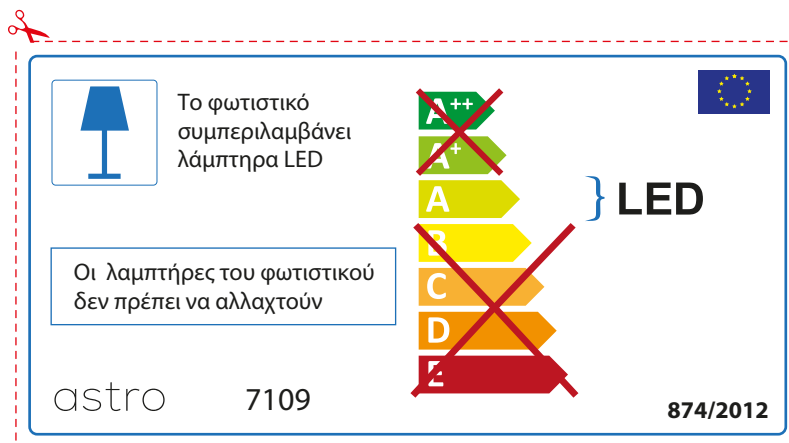

astro 7109

 Этот светильник содержит встроенный светодиодный источник света (LED).

~~A++~~
~~A+~~
A } LED
~~B~~
~~C~~
~~D~~
~~E~~

Замена ламп в этом светильнике невозможна.

874/2012 

 Этот светильник содержит встроенный светодиодный источник света (LED).

~~A++~~
~~A+~~
A } LED
~~B~~
~~C~~
~~D~~
~~E~~

Замена ламп в этом светильнике невозможна.

astro 7109  874/2012

GREEK

Ελέγξτε προσεκτικά τις διαστάσεις του λαμπτήρα ώστε να είναι κατάλληλοι για το συγκεκριμένο φωτιστικό γιατί οι διαστάσεις ίδιου τύπου λαμπτήρα πολλές φορές διαφέρουν ανάλογα την εταιρία κατασκευής