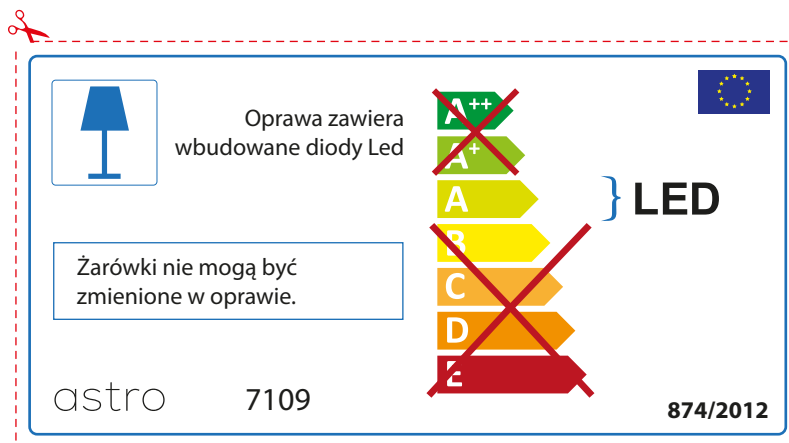

POLISH

Proszę sprawdzić wymiary żarówki czy pasują do danej oprawy , gdyż rozmiary żarówek mogą się różnić w zależności od producenta