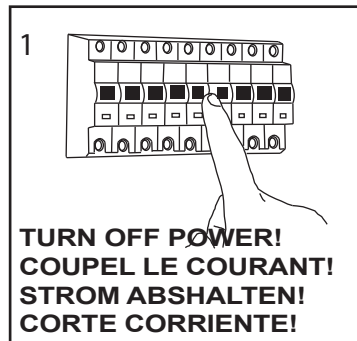

GB
Please read the instructions carefully
before commencing assembly

F
Lire attentivement les instructions avant
de commencer le montage

E
Leer atentamente las instrucciones antes
de comenzar el montaje

D
Lesen Sie bitte die Anweisungen
sorgfältig durch, bevor Sie mit dem
Zusammenbauen beginnen

Live : Normally Brown / Red
Neutral : Normally Blue / Black
Earth : Normally Green / Yellow

Phase : Normalement Brun / Rouge
Neutre : Normalement Bleu / Noir
Terre : Normalement Vert / Jaune

Fase : Normalmente Marro / Rojo
Neutro : Normalmente Azul / Negro
Tierra : Normalmente Verde / Awarillo

Phase : Normalerweise Braun / Rot
Nulleiter : Normalerweise Blau / Schwarz
Erde : Normalerweise Grün / Gelb

Unsuitable for dimming
Ne convient pour gradateur
Nicht zum Dimmen geeignet.
No es apto para *dimming* (control de intensidad luminosa)