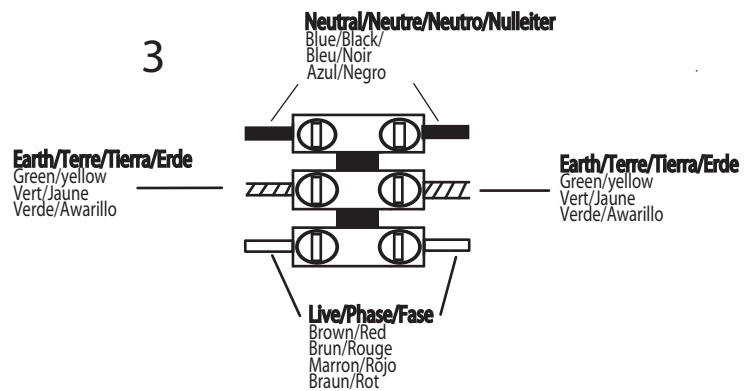

GB
Please read the instructions carefully
before commencing assembly

F
Lire attentivement les instructions avant
de commencer le montage

E
Leer atentamente las instrucciones antes
de comenzar el montaje

D
Lesen Sie bitte die Anweisungen
sorgfältig durch, bevor Sie mit dem
Zusammenbauen beginnen

Live : Normally Brown / Red
Neutral : Normally Blue / Black
Earth : Normally Green / Yellow

Phase : Normalement Brun / Rouge
Neutre : Normalement Bleu / Noir
Terre : Normalement Vert / Jaune

Fase : Normalmente Marro / Rojo
Neutro : Normalmente Azul / Negro
Tierra : Normalmente Verde / Awarillo

Phase : Normalerweise Braun / Rot
Nulleiter : Normalerweise Blau / Schwarz
Erde : Normalerweise Grün / Gelb

Unsuitable for dimming
Ne convient pour gradateur
Nicht zum Dimmen geeignet.
No es apto para *dimming* (control de intensidad luminosa)

= All electrical connections must be fully covered with insulating tape
= Alle elektrischen Anschlüsse müssen vollständig mit Isolierband abgedeckt werden
= Todas las conexiones eléctricas deben estar completamente cubiertas con cinta aislante
= Toutes les connexions électriques doivent être entièrement recouvertes de ruban isolant