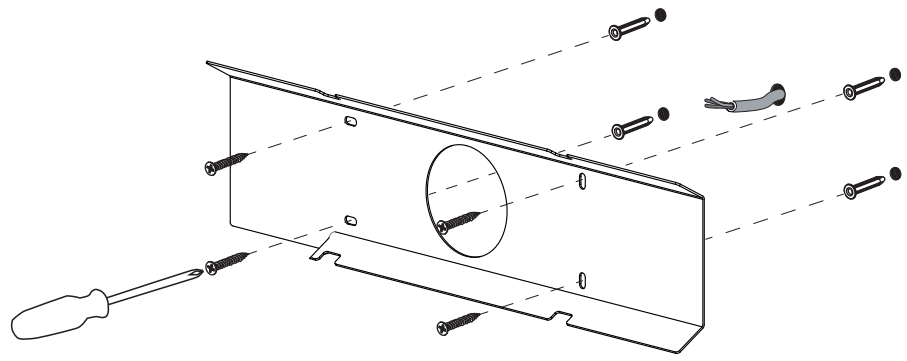

1

TURN OFF POWER
Couper Le Courant! / Strom Abhalten!
/ Corte La Corriente!

2

3

4

5

6