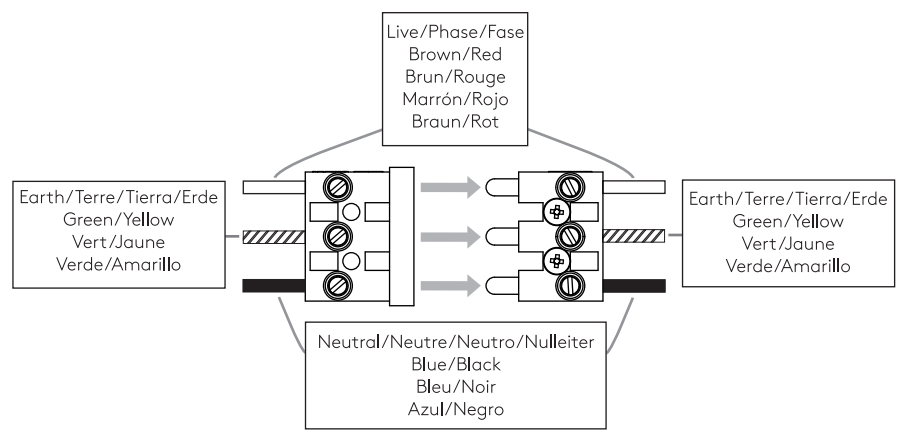

1

TURN OFF POWER
Couper Le Courant! / Strom Abhalten!
/ Corte La Corriente!

2

3

4

5

6