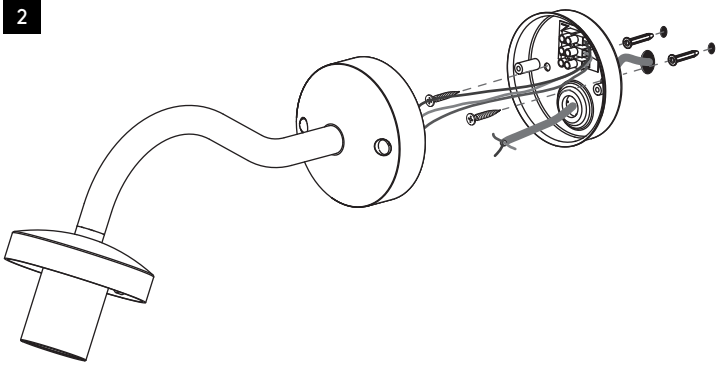

TURN OFF POWER
Couper Le Courant! / Strom Abhalten!
/ Corte La Corriente!

2