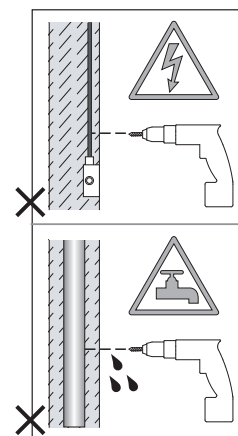

GB

PLEASE READ THE INSTRUCTIONS CAREFULLY BEFORE COMMENCING ASSEMBLY

Live: Normally Brown / Red
Neutral: Normally Blue / Black
Earth: Normally Green / Yellow

IT

LEGGERE ATTENTAMENTE LE ISTRUZIONI PRIMA DI COMINCIARE L'ASSEMBLAGGIO

Cavo positivo: normalmente marrone o rosso
Cavo neutro: normalmente blu o nero
Cavo terra: normalmente verde o giallo

FR

LIRE ATTENTIVEMENT LES INSTRUCTIONS AVANT DE COMMENCER LE MONTAGE

Phase: Normalement Brun / Rouge
Neutre: Normalement Bleu / Noir
Terre: Normalement Vert / Jaune

DE

LESEN SIE BITTE DIE ANWEISUNGEN SORGFALTIG DURCH, BEVOR SIE MIT DEM ZUSAMMENBAUEN BEGINNEN

Phase: Normalerweise Braun / Rot
Nulleiter: Normalerweise Blau / Schwarz
Erde: Normalerweise Grün / Gelb

FOR WALL USE ONLY
Usage mural uniquement
Solo per uso a parete
Nur zur Verwendung als Wandleuchte

ALL ELECTRICAL CONNECTIONS MUST BE FULLY COVERED WITH INSULATING TAPE.
Toutes les connexions électriques doivent être entièrement recouvertes de ruban isolant.
Alle elektrischen Anschlüsse müssen vollständig mit Isolierband abgedeckt werden.
Tutte le connessioni elettriche devono essere coperte perfettamente con il nastro isolante.