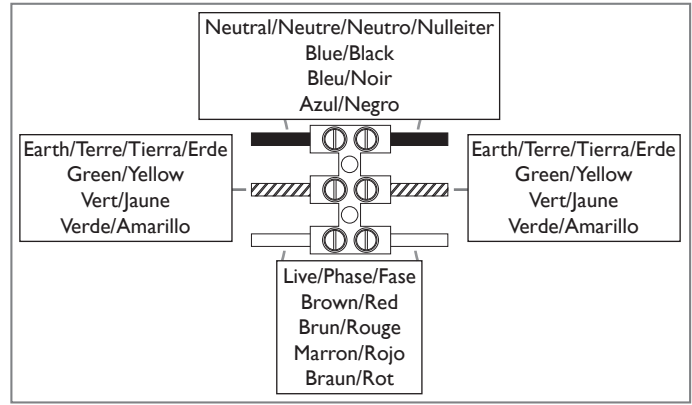

GB

PLEASE READ THE INSTRUCTIONS CAREFULLY BEFORE COMMENCING ASSEMBLY

Live: Normally Brown / Red
Neutral: Normally Blue / Black
Earth: Normally Green / Yellow

IT

LEGGERE ATTENTAMENTE LE ISTRUZIONI PRIMA DI COMINCIARE L'ASSEMBLAGGIO

Cavo positivo: normalmente marrone o rosso
Cavo neutro: normalmente blu o nero
Cavo terra: normalmente verde o giallo

FR

LIRE ATTENTIVEMENT LES INSTRUCTIONS AVANT DE COMMENCER LE MONTAGE

Phase: Normalement Brun / Rouge
Neutre: Normalement Bleu / Noir
Terre: Normalement Vert / Jaune

DE

LESEN SIE BITTE DIE ANWEISUNGEN SORGFALTIG DURCH, BEVOR SIE MIT DEM ZUSAMMENBAUEN BEGINNEN

Phase: Normalerweise Braun / Rot
Nulleiter: Normalerweise Blau / Schwarz
Erde: Normalerweise Grün / Gelb

FOR WALL USE ONLY
Usage mural uniquement
Solo per uso a parete
Nur zur Verwendung als Wandleuchte

1

TURN OFF POWER
 Couper Le Courant! / Strom Abhalten!
 / Corte La Corriente!

2

3

4

5

6