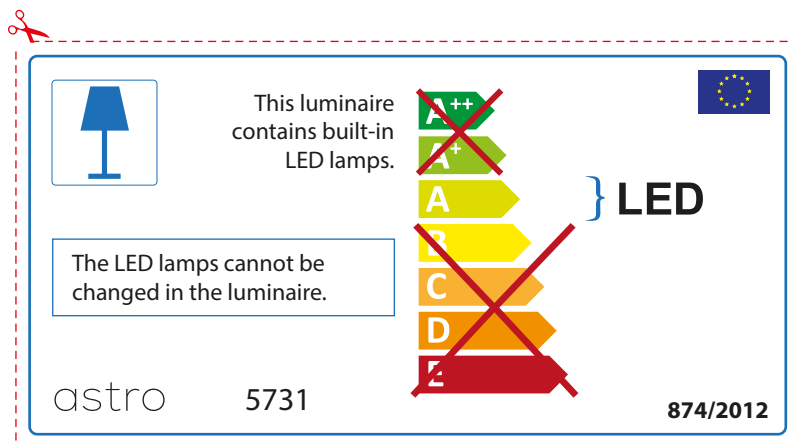

ENGLISH

Please check lamp dimensions for suitable fitting with your luminaire, as lamp sizes may vary between brands

FRENCH

Prenez soin de vérifier le dimensions des lampes (celles-ci varient selon les fournisseurs) afin de vous assurer qu'elles rentrent physiquement dans le luminaire