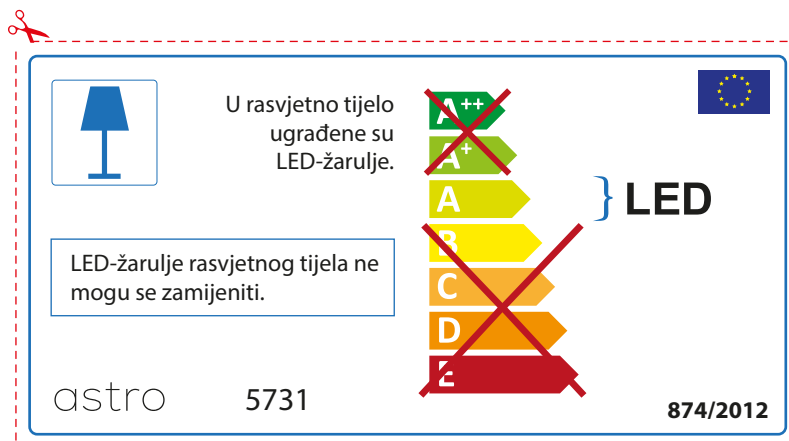

CROATIAN

Provjerite veličinu žarulje prije umetanja u rasvjetno tijelo jer se veličina žarulja razlikuje ovisno o proizvođaču