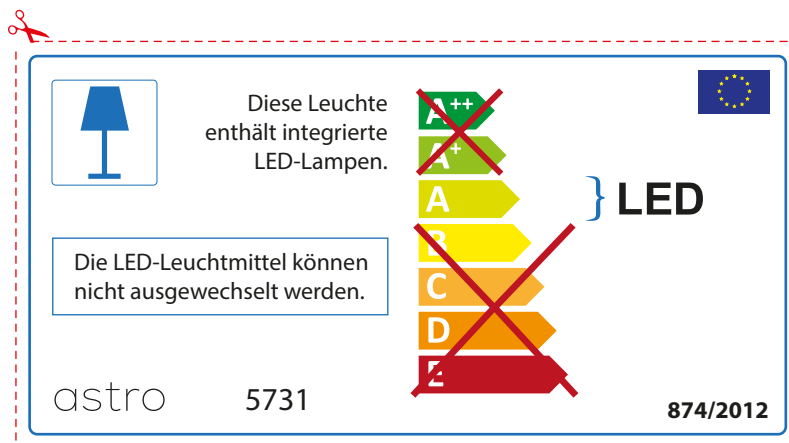

ENGLISH

Please check lamp dimensions for suitable fitting with your luminaire, as lamp sizes may vary between brands

FRENCH

Prenez soin de vérifier le dimensions des lampes (celles-ci varient selon les fournisseurs) afin de vous assurer qu'elles rentrent physiquement dans le luminaire

ITALIAN

Si prega di verificare le dimensioni della lampada per il montaggio adatto con il suo apparecchio di illuminazione, perché le dimensioni della lampada può variare tra le marche

GERMAN

Bitte überprüfen Sie, ob die Abmessungen der Lampe für die Armatur passend sind, da die Größe der Lampen zwischen verschiedenen Marken variieren können