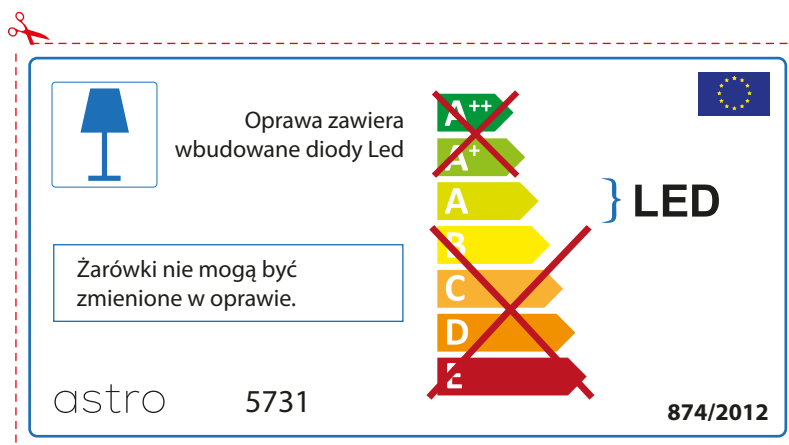

POLISH

Proszę sprawdzić wymiary żarówki czy pasują do danej oprawy , gdyż rozmiary żarówek mogą się różnić w zależności od producenta