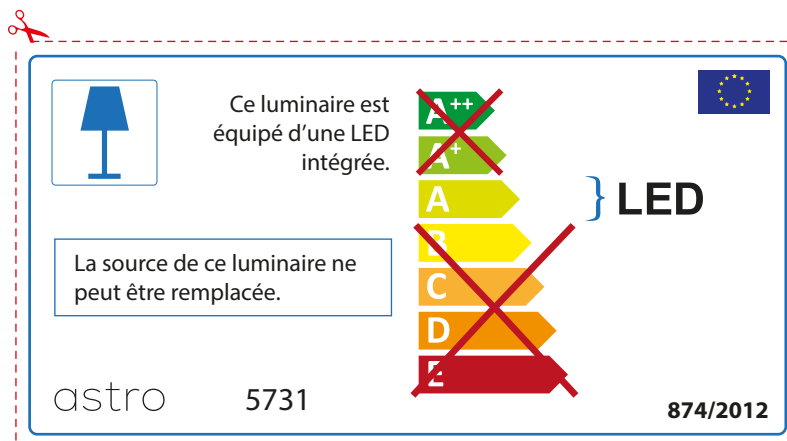

ENGLISH

Please check lamp dimensions for suitable fitting with your luminaire, as lamp sizes may vary between brands

FRENCH

Prenez soin de vérifier le dimensions des lampes (celles-ci varient selon les fournisseurs) afin de vous assurer qu'elles rentrent physiquement dans le luminaire