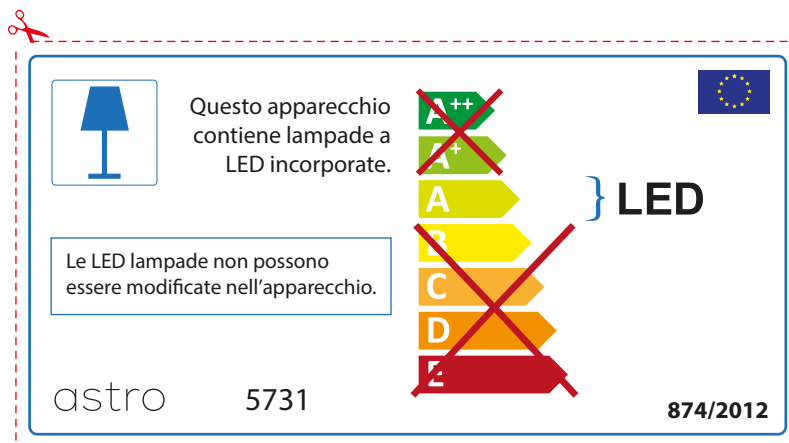

ENGLISH

Please check lamp dimensions for suitable fitting with your luminaire, as lamp sizes may vary between brands

FRENCH

Prenez soin de vérifier le dimensions des lampes (celles-ci varient selon les fournisseurs) afin de vous assurer qu'elles rentrent physiquement dans le luminaire

ITALIAN

Si prega di verificare le dimensioni della lampada per il montaggio adatto con il suo apparecchio di illuminazione, perché le dimensioni della lampada può variare tra le marche

GERMAN

Bitte überprüfen Sie, ob die Abmessungen der Lampe für die Armatur passend sind, da die Größe der Lampen zwischen verschiedenen Marken variieren können