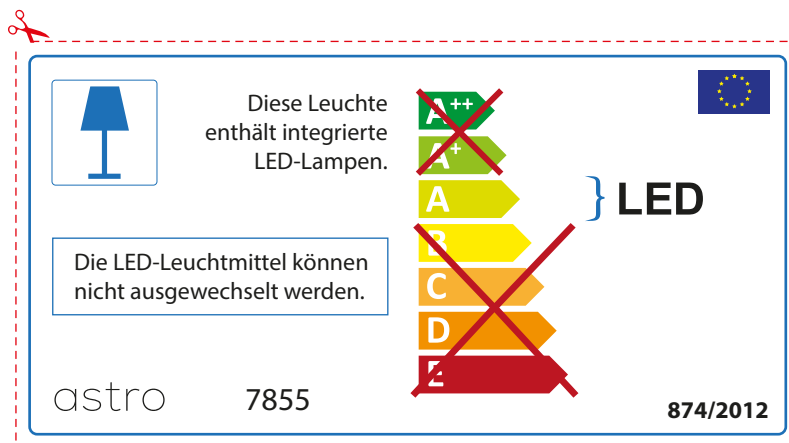

Le LED lampade non possono essere modificate nell'apparecchio.

~~A++~~
~~A+~~
A } LED
~~B~~
~~C~~
~~D~~
~~E~~

astro 7855 

874/2012

GERMAN

Bitte überprüfen Sie, ob die Abmessungen der Lampe für die Armatur passend sind, da die Größe der Lampen zwischen verschiedenen Marken variieren können