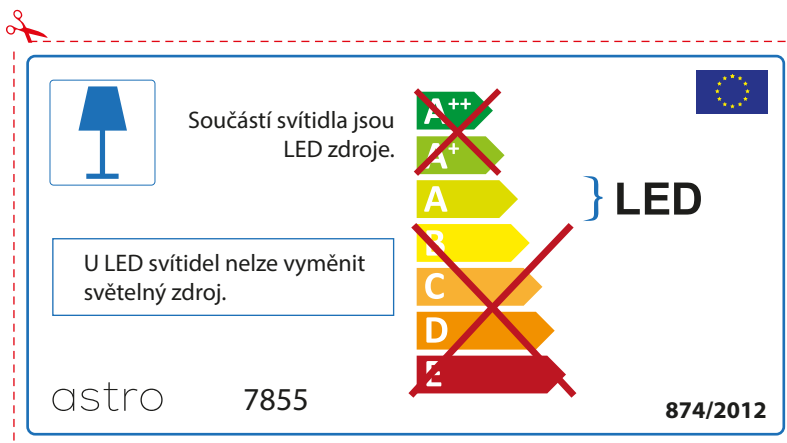

BULGARIAN

Моля проверете дали вида и размера на ел. лампите са подходящи за осветителното тяло

astro 7855

 Осветителното тяло е с вградени LED лампи.

~~A++~~
~~A+~~
A } LED
~~B~~
~~C~~
~~D~~
~~E~~

LED лампите на осветителното тяло не подлежат на подмяна.

874/2012 

 Осветителното тяло е с вградени LED лампи.

~~A++~~
~~A+~~
A } LED
~~B~~
~~C~~
~~D~~
~~E~~

LED лампите на осветителното тяло не подлежат на подмяна.

astro 7855 

874/2012

CZECH

Zkontrolujte prosím rozměr světelného zdroje pro svítidlo, protože se liší u různých značek

RUSSIAN

Просьба проверить размеры лампы для установки в этот светильник, поскольку размеры ламп могут отличаться в зависимости от производителя

astro 7855

Этот светильник содержит встроенный светодиодный источник света (LED).