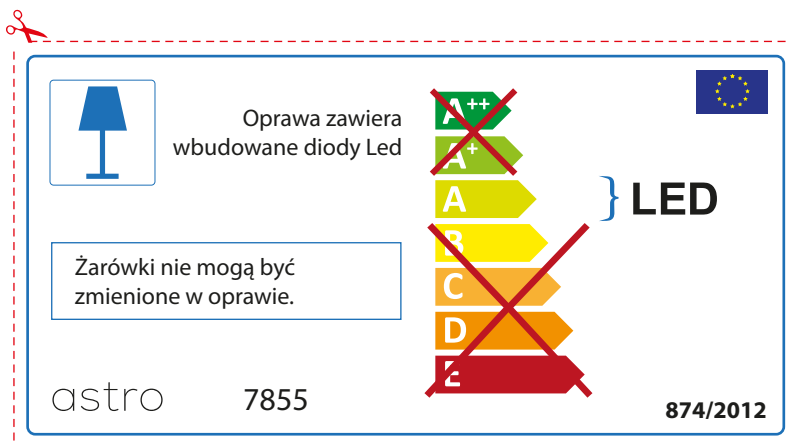

POLISH

Proszę sprawdzić wymiary żarówki czy pasują do danej oprawy , gdyż rozmiary żarówek mogą się różnić w zależności od producenta