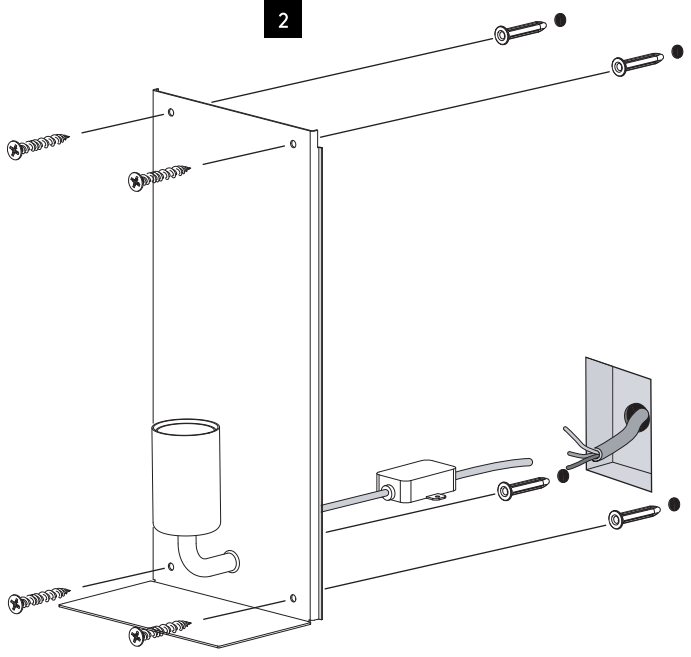

TURN OFF POWER
Couper Le Courant! / Strom Abhalten!
/ Corte La Corriente!

2