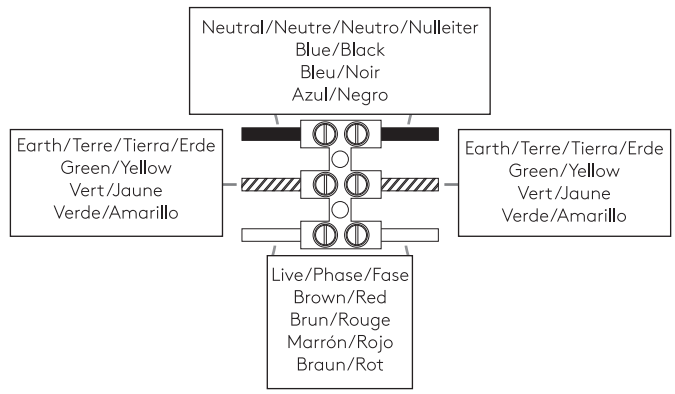

MESSINA

7870 / SKU 1183009

astro

GB

PLEASE READ THE INSTRUCTIONS CAREFULLY
BEFORE COMMENCING ASSEMBLY

Live: Normally Brown / Red
Neutral: Normally Blue / Black
Earth: Normally Green / Yellow

IT

LEGGERE ATTENTAMENTE LE ISTRUZIONI
PRIMA DI COMINCIARE L'ASSEMBLAGGIO

Cavo positivo: normalmente marrone o rosso
Cavo neutro: normalmente blu o nero
Cavo terra: normalmente verde o giallo

FR

LIRE ATTENTIVEMENT LES INSTRUCTIONS
AVANT DE COMMENCER LE MONTAGE

Phase: Normalement Brun / Rouge
Neutre: Normalement Bleu / Noir
Terre: Normalement Vert / Jaune

DE

LESEN SIE BITTE DIE ANWEISUNGEN
SORGFALTIG DURCH, BEVOR SIE MIT DEM
ZUSAMMENBAUEN BEGINNEN

Phase: Normalerweise Braun / Rot
Nulleiter: Normalerweise Blau / Schwarz
Erde: Normalerweise Grün / Gelb

1

TURN OFF POWER
 Couper Le Courant! / Strom Abhalten!
 / Corte La Corriente!

2

3

4