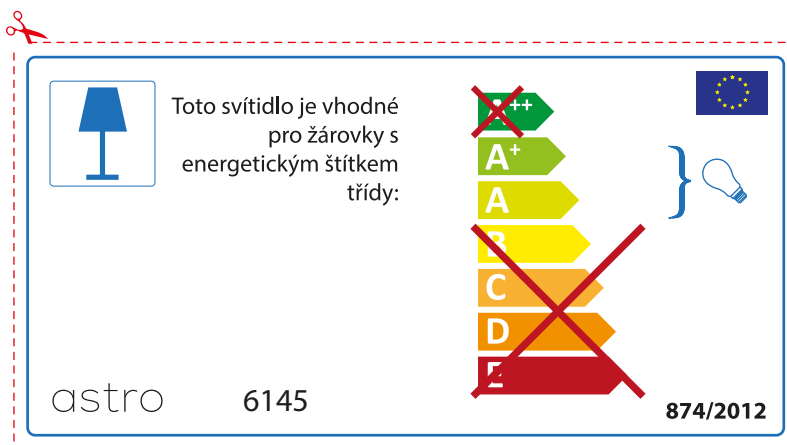

CZECH

Zkontrolujte prosím rozměr světelného zdroje pro svítidlo, protože se liší u různých značek