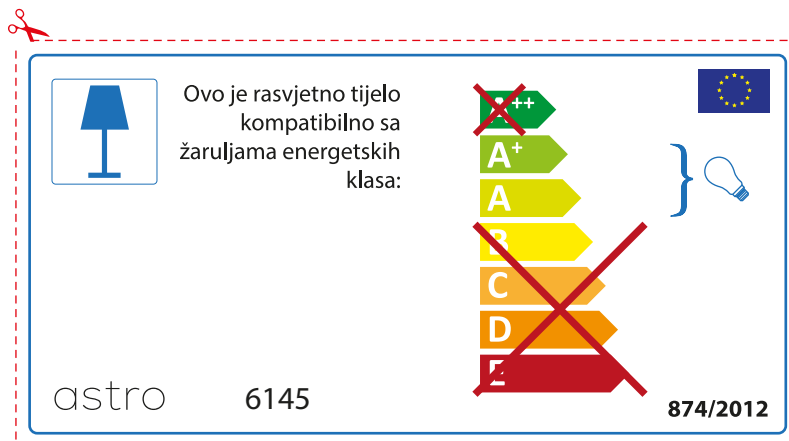

astro 6145

Esta luminária é compatível com lâmpadas das seguintes categorias energéticas;

874/2012

Esta luminária é compatível com lâmpadas das seguintes categorias energéticas;

astro 6145

874/2012

ROMANIAN

Verificati dimensiunea lampilor pentru a se potrivi corpului de iluminat, deoarece aceasta poate varia de la furnizor la furnizor.

astro 6145

 Corpurile de iluminat sunt compatibile cu surse de lumina din clasa:

~~++~~
A+
A
B
C
D
E

874/2012 

 Corpurile de iluminat sunt compatibile cu surse de lumina din clasa:

~~++~~
A+
A
B
C
D
E

astro 6145 

874/2012

CROATIAN

Provjerite veličinu žarulje prije umetanja u rasvjetno tijelo jer se veličina žarulja razlikuje ovisno o proizvođaču

SPANISH

Por favor, comprobar las dimensiones de las lámparas para esta luminaria. Las dimensiones de las lámparas pueden variar entre las diferentes marcas

astro 6145

 Esta luminaria es compatible con lámparas de clase energética: