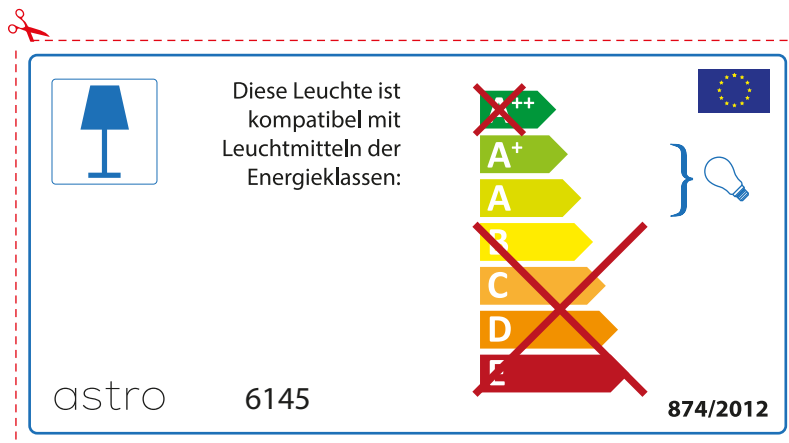

GERMAN

Bitte überprüfen Sie, ob die Abmessungen der Lampe für die Armatur passend sind, da die Größe der Lampen zwischen verschiedenen Marken variieren können