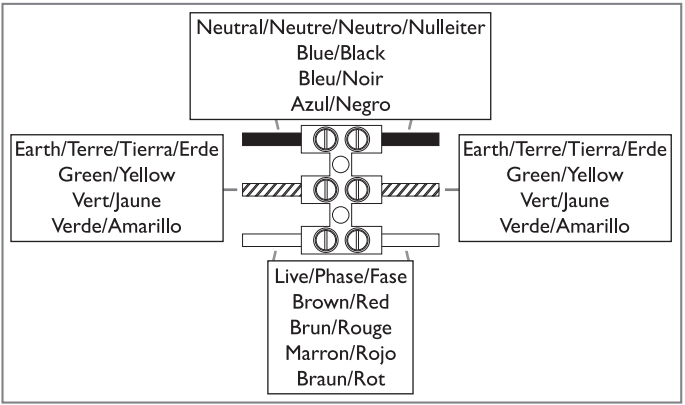

# RICHMOND 285

7948 / SKU 1340003

astro

**GB** PLEASE READ THE INSTRUCTIONS CAREFULLY BEFORE COMMENCING ASSEMBLY

Live: Normally Brown / Red  
Neutral: Normally Blue / Black  
Earth: Normally Green / Yellow

**FR** LIRE ATTENTIVEMENT LES INSTRUCTIONS AVANT DE COMMENCER LE MONTAGE

Phase: Normalement Brun / Rouge  
Neutre: Normalement Bleu / Noir  
Terre: Normalement Vert / Jaune

**IT** LEGGERE ATTENTAMENTE LE ISTRUZIONI PRIMA DI COMINCIARE L'ASSEMBLAGGIO

Cavo positivo: normalmente marrone o rosso  
Cavo neutro: normalmente blu o nero  
Cavo terra: normalmente verde o giallo

**DE** LESEN SIE BITTE DIE ANWEISUNGEN SORGFALTIG DURCH, BEVOR SIE MIT DEM ZUSAMMENBAUEN BEGINNEN

Phase: Normalerweise Braun / Rot  
Nullleiter: Normalerweise Blau / Schwarz  
Erde: Normalerweise Grün / Gelb

**1**

**2**

**3**

**4**

**5**