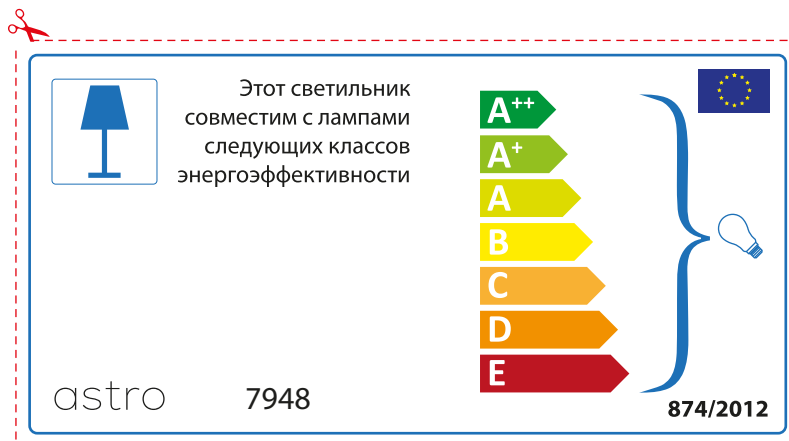

BULGARIAN

Моля проверете дали вида и размера на ел. лампите са подходящи за осветителното тяло

astro 7948

 Осветителното тяло е съвместимо с електрически лампи от енергиен клас:

A++
A+
A
B
C
D
E

874/2012 

 Осветителното тяло е съвместимо с електрически лампи от енергиен клас:

A++
A+
A
B
C
D
E

astro 7948 

874/2012

CZECH

Zkontrolujte prosím rozměr světelného zdroje pro svítidlo, protože se liší u různých značek

RUSSIAN

Просьба проверить размеры лампы для установки в этот светильник, поскольку размеры ламп могут отличаться в зависимости от производителя