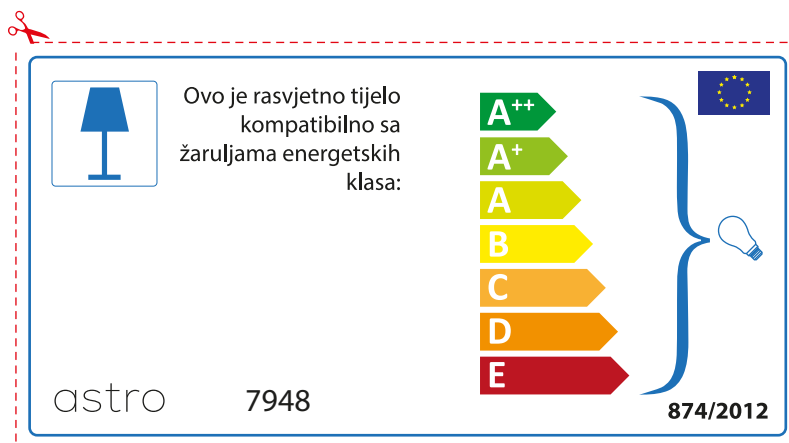

CROATIAN

Provjerite veličinu žarulje prije umetanja u rasvjetno tijelo jer se veličina žarulja razlikuje ovisno o proizvođaču