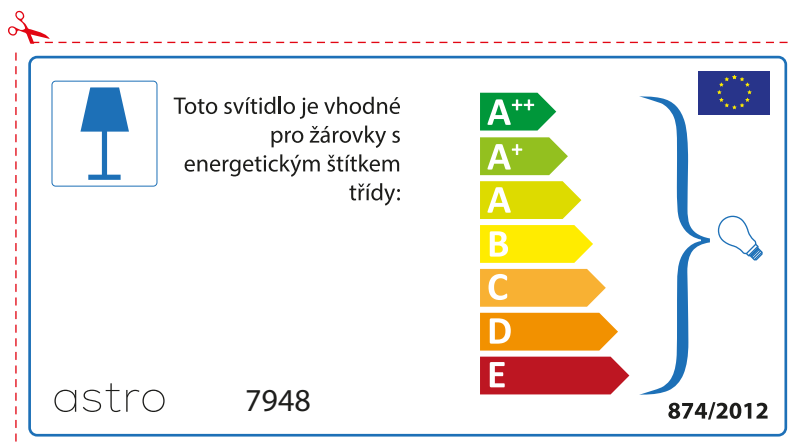

CZECH

Zkontrolujte prosím rozměr světelného zdroje pro svítidlo, protože se liší u různých značek