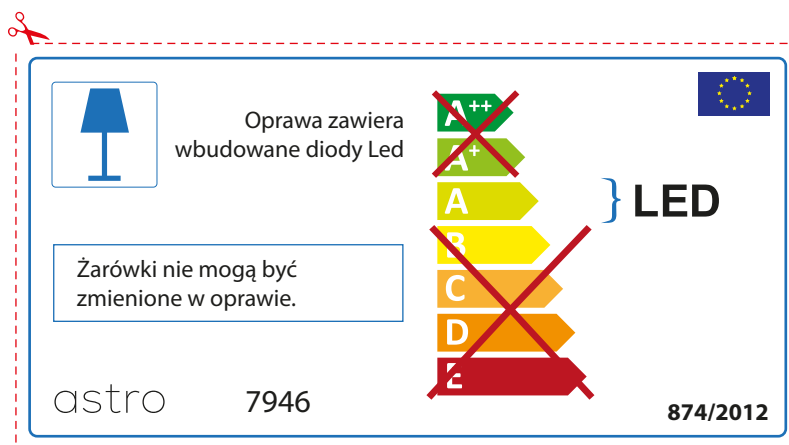

POLISH

Proszę sprawdzić wymiary żarówki czy pasują do danej oprawy , gdyż rozmiary żarówek mogą się różnić w zależności od producenta