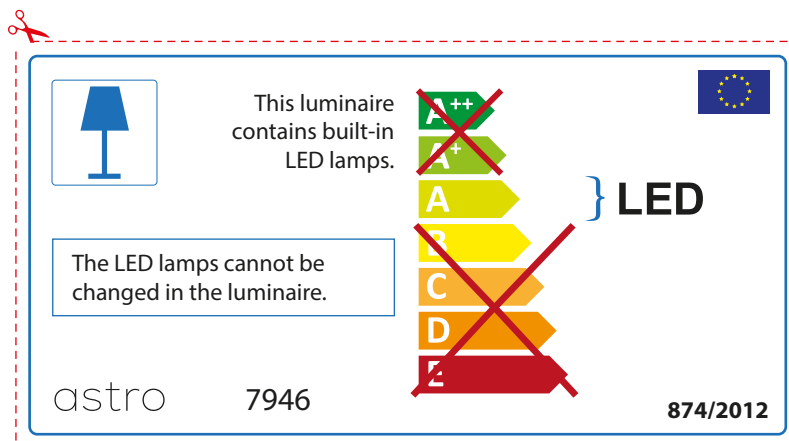

## ENGLISH

Please check lamp dimensions for suitable fitting with your luminaire, as lamp sizes may vary between brands

## FRENCH

Prenez soin de vérifier le dimensions des lampes (celles-ci varient selon les fournisseurs) afin de vous assurer qu'elles rentrent physiquement dans le luminaire