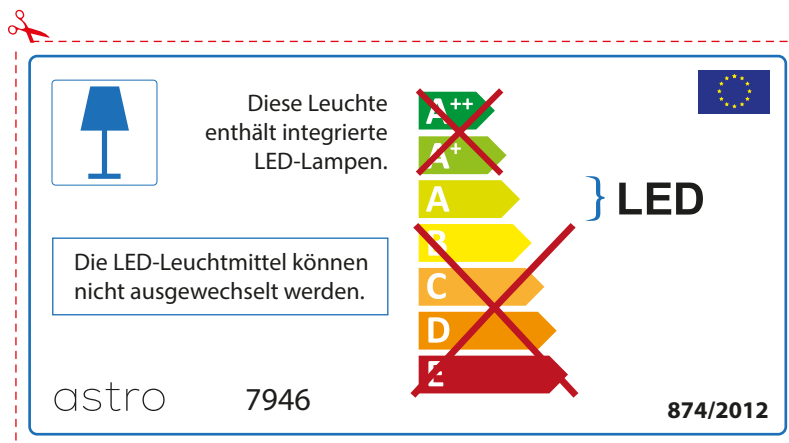

GERMAN

Bitte überprüfen Sie, ob die Abmessungen der Lampe für die Armatur passend sind, da die Größe der Lampen zwischen verschiedenen Marken variieren können