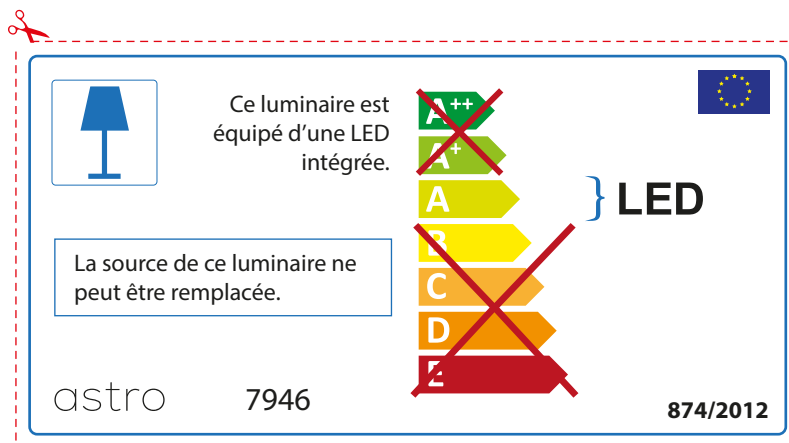

## ENGLISH

Please check lamp dimensions for suitable fitting with your luminaire, as lamp sizes may vary between brands

## FRENCH

Prenez soin de vérifier le dimensions des lampes (celles-ci varient selon les fournisseurs) afin de vous assurer qu'elles rentrent physiquement dans le luminaire