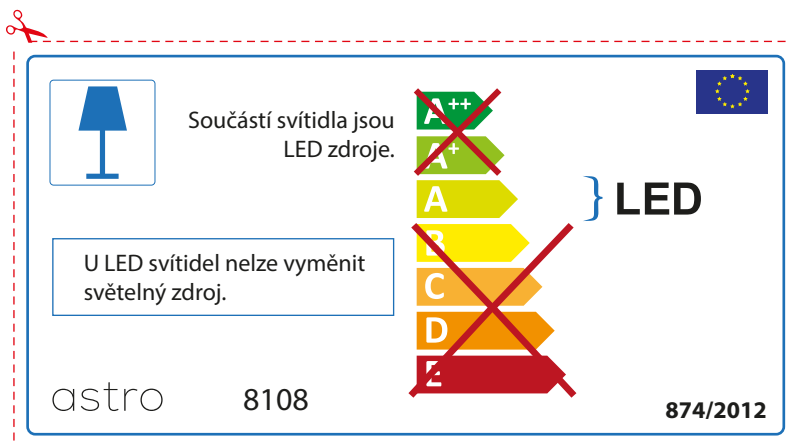

BULGARIAN

Моля проверете дали вида и размера на ел. лампите са подходящи за осветителното тяло

astro 8108

 Осветителното тяло е с вградени LED лампи.

~~A++~~
~~A+~~
A } LED
~~B~~
~~C~~
~~D~~
~~E~~

LED лампите на осветителното тяло не подлежат на подмяна.

874/2012 

 Осветителното тяло е с вградени LED лампи.

~~A++~~
~~A+~~
A } LED
~~B~~
~~C~~
~~D~~
~~E~~

LED лампите на осветителното тяло не подлежат на подмяна.

astro 8108 

874/2012

CZECH

Zkontrolujte prosím rozměr světelného zdroje pro svítidlo, protože se liší u různých značek

RUSSIAN

Просьба проверить размеры лампы для установки в этот светильник, поскольку размеры ламп могут отличаться в зависимости от производителя

astro 8108

 Этот светильник содержит встроенный светодиодный источник света (LED).