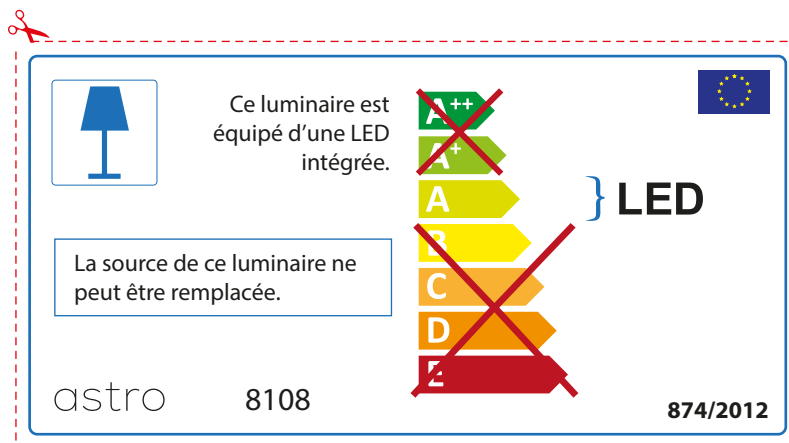

ENGLISH

Please check lamp dimensions for suitable fitting with your luminaire, as lamp sizes may vary between brands

FRENCH

Prenez soin de vérifier le dimensions des lampes (celles-ci varient selon les fournisseurs) afin de vous assurer qu'elles rentrent physiquement dans le luminaire

ITALIAN

Si prega di verificare le dimensioni della lampada per il montaggio adatto con il suo apparecchio di illuminazione, perché le dimensioni della lampada può variare tra le marche

astro 8108

 Questo apparecchio contiene lampade a LED incorporate.