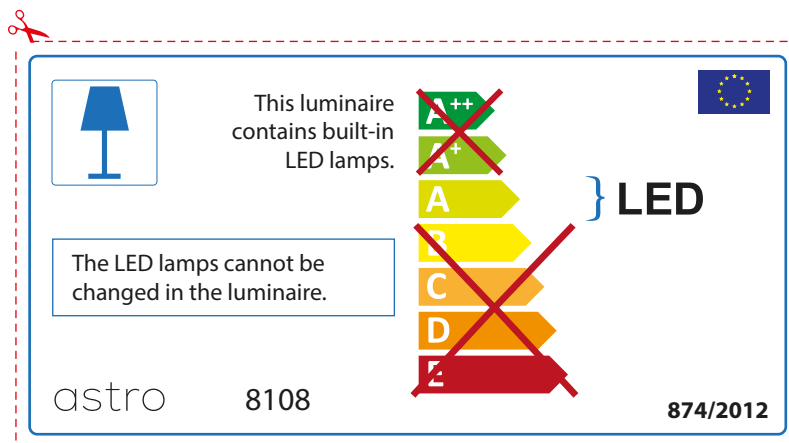

ENGLISH

Please check lamp dimensions for suitable fitting with your luminaire, as lamp sizes may vary between brands

FRENCH

Prenez soin de vérifier le dimensions des lampes (celles-ci varient selon les fournisseurs) afin de vous assurer qu'elles rentrent physiquement dans le luminaire

ITALIAN

Si prega di verificare le dimensioni della lampada per il montaggio adatto con il suo apparecchio di illuminazione, perché le dimensioni della lampada può variare tra le marche

astro 8108

 Questo apparecchio contiene lampade a LED incorporate.