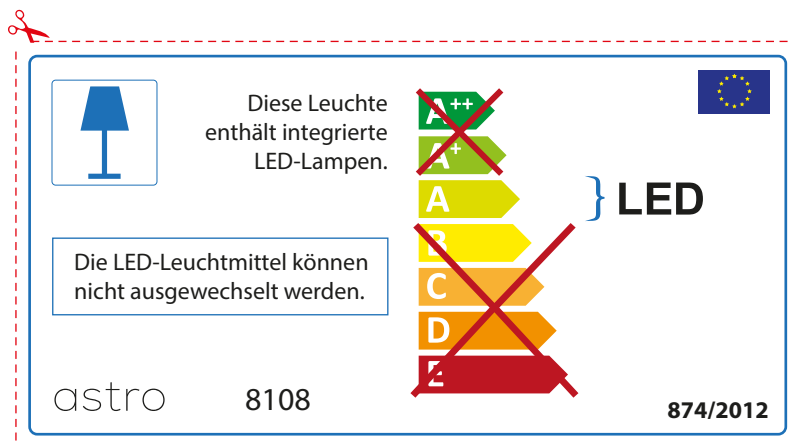

ITALIAN

Si prega di verificare le dimensioni della lampada per il montaggio adatto con il suo apparecchio di illuminazione, perché le dimensioni della lampada può variare tra le marche

astro 8108

 Questo apparecchio contiene lampade a LED incorporate.

~~A++~~
~~A+~~
A } LED
~~B~~
~~C~~
~~D~~
~~E~~

Le LED lampade non possono essere modificate nell'apparecchio.

874/2012 

 Questo apparecchio contiene lampade a LED incorporate.

Le LED lampade non possono essere modificate nell'apparecchio.

~~A++~~
~~A+~~
A } LED
~~B~~
~~C~~
~~D~~
~~E~~

astro 8108  874/2012

GERMAN

Bitte überprüfen Sie, ob die Abmessungen der Lampe für die Armatur passend sind, da die Größe der Lampen zwischen verschiedenen Marken variieren können