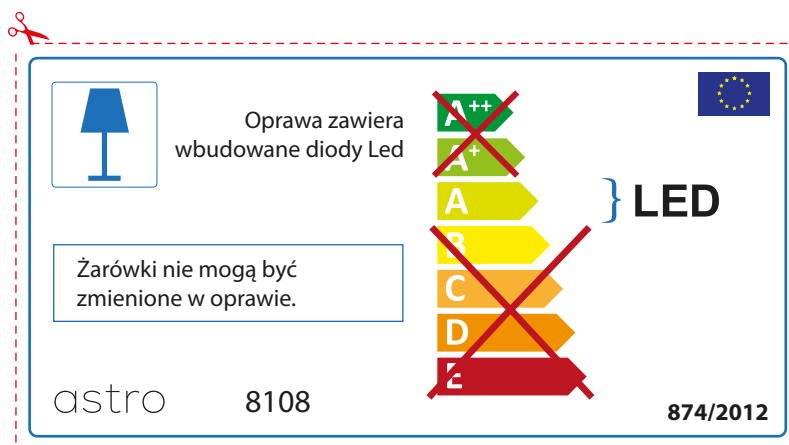

POLISH

Proszę sprawdzić wymiary żarówki czy pasują do danej oprawy , gdyż rozmiary żarówek mogą się różnić w zależności od producenta