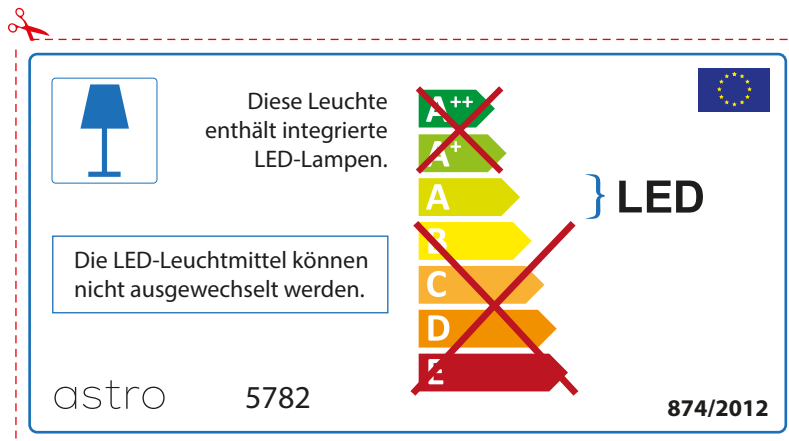

GERMAN

Bitte überprüfen Sie, ob die Abmessungen der Lampe für die Armatur passend sind, da die Größe der Lampen zwischen verschiedenen Marken variieren können