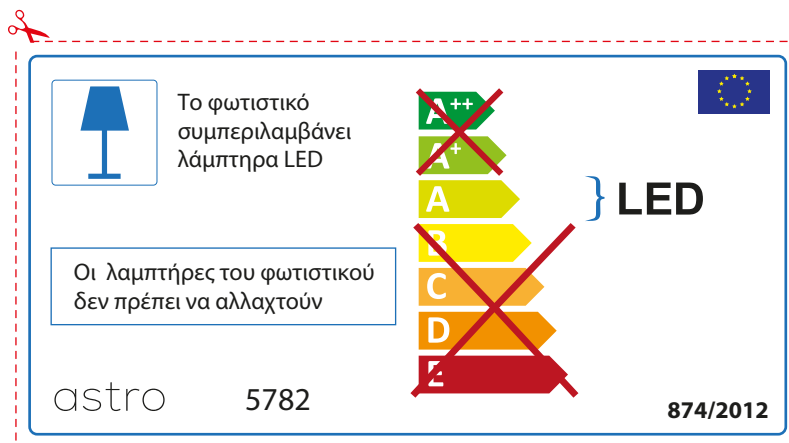

astro 5782

 Součástí svítidla jsou LED zdroje.

~~A++~~
~~A+~~
A } LED
~~B~~
~~C~~
~~D~~
~~E~~

U LED svítidel nelze vyměnit světelný zdroj.

874/2012 

 Součástí svítidla jsou LED zdroje. 

U LED svítidel nelze vyměnit světelný zdroj.

astro 5782 ~~A++~~
~~A+~~
A } LED
~~B~~
~~C~~
~~D~~
~~E~~

874/2012

RUSSIAN

Просьба проверить размеры лампы для установки в этот светильник, поскольку размеры ламп могут отличаться в зависимости от производителя

GREEK

Ελέγξτε προσεκτικά τις διαστάσεις του λαμπτήρα ώστε να είναι κατάλληλοι για το συγκεκριμένο φωτιστικό γιατί οι διαστάσεις ίδιου τύπου λαμπήρα πολλές φορές διαφέρουν ανάλογα την εταιρία κατασκευής