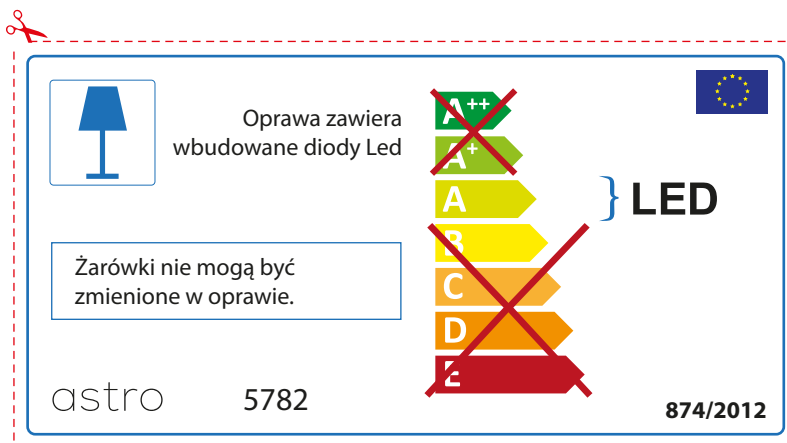

POLISH

Proszę sprawdzić wymiary żarówki czy pasują do danej oprawy , gdyż rozmiary żarówek mogą się różnić w zależności od producenta