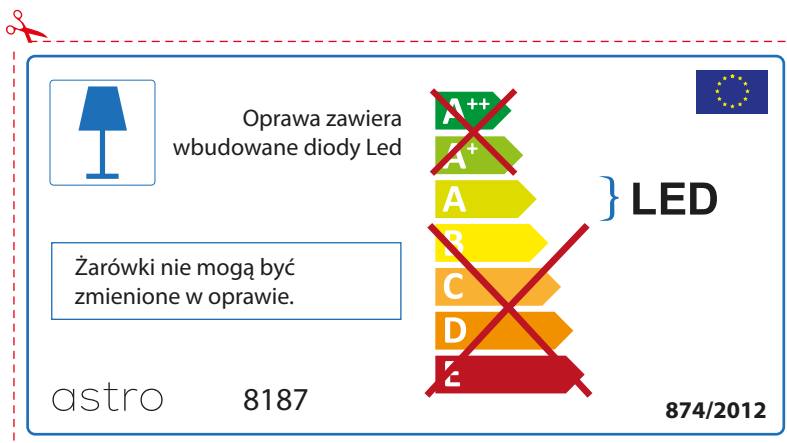

POLISH

Proszę sprawdzić wymiary żarówki czy pasują do danej oprawy , gdyż rozmiary żarówek mogą się różnić w zależności od producenta