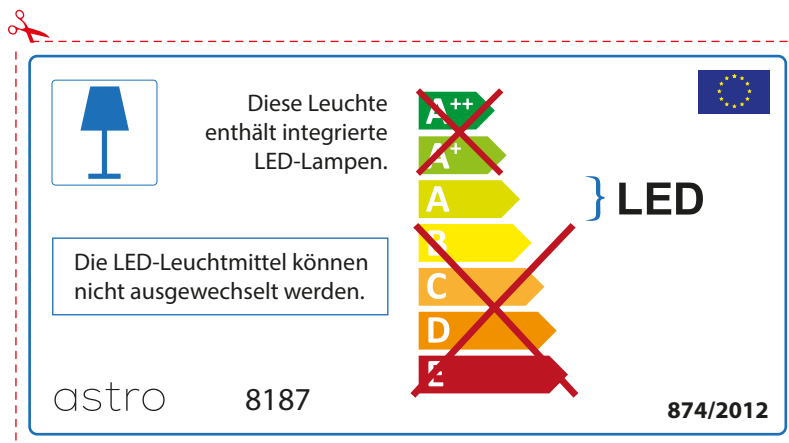

GERMAN

Bitte überprüfen Sie, ob die Abmessungen der Lampe für die Armatur passend sind, da die Größe der Lampen zwischen verschiedenen Marken variieren können