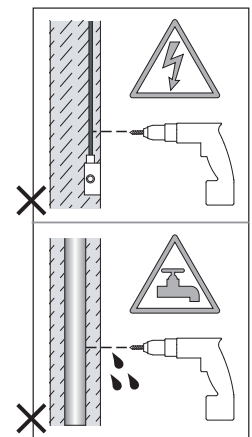

Cavo positivo: normalmente marrone o rosso  
Cavo neutro: normalmente blu o nero  
Cavo terra: normalmente verde o giallo

**FR**

LIRE ATTENTIVEMENT LES INSTRUCTIONS  
AVANT DE COMMENCER LE MONTAGE

Phase: Normalement Brun / Rouge  
Neutre: Normalement Bleu / Noir  
Terre: Normalement Vert / Jaune

**DE**

LESEN SIE BITTE DIE ANWEISUNGEN  
SORGFALTIG DURCH, BEVOR SIE MIT DEM  
ZUSAMMENBAUEN BEGINNEN

Phase: Normalerweise Braun / Rot  
Nulleiter: Normalerweise Blau / Schwarz  
Erde: Normalerweise Grün / Gelb