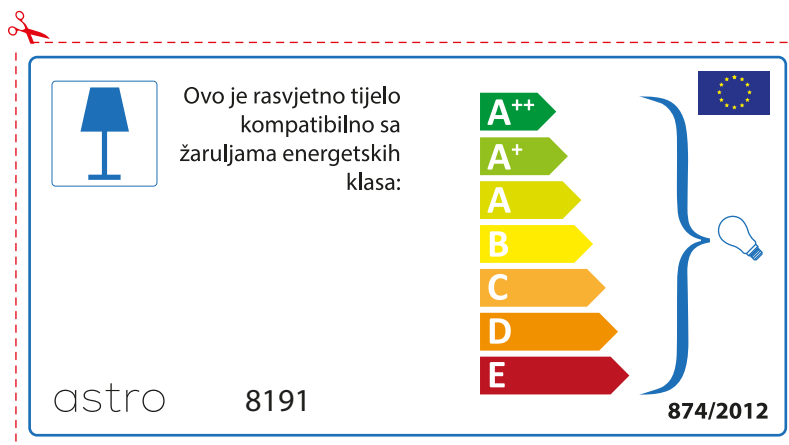

CROATIAN

Provjerite veličinu žarulje prije umetanja u rasvjetno tijelo jer se veličina žarulja razlikuje ovisno o proizvođaču