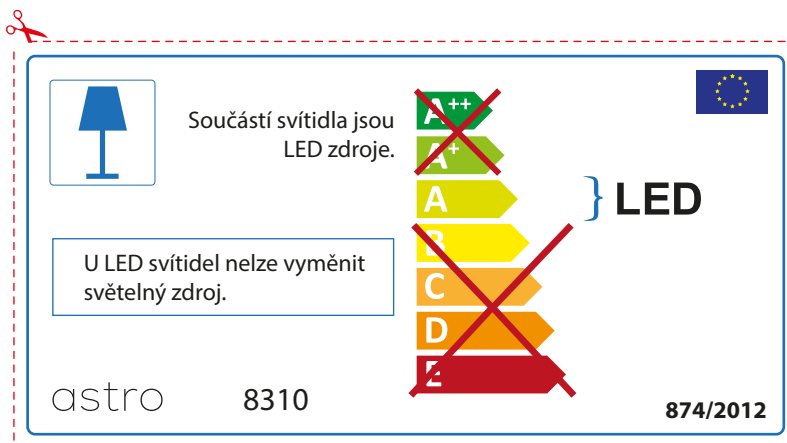

astro 8310

 Diese Leuchte enthält integrierte LED-Lampen.

~~A++~~
~~A+~~
A } LED
~~B~~
~~C~~
~~D~~
~~E~~

Die LED-Leuchtmittel können nicht ausgetauscht werden.

874/2012 

 Diese Leuchte enthält integrierte LED-Lampen.

Die LED-Leuchtmittel können nicht ausgetauscht werden.

~~A++~~
~~A+~~
A } LED
~~B~~
~~C~~
~~D~~
~~E~~

astro 8310  874/2012

BULGARIAN

Моля проверете дали вида и размера на ел. лампите са подходящи за осветителното тяло

astro 8310

 Осветителното тяло е с вградени LED лампи.

~~A++~~
~~A+~~
A } LED
~~B~~
~~C~~
~~D~~
~~E~~

LED лампите на осветителното тяло не подлежат на подмяна.

874/2012 

 Осветителното тяло е с вградени LED лампи.

~~A++~~
~~A+~~
A } LED
~~B~~
~~C~~
~~D~~
~~E~~

LED лампите на осветителното тяло не подлежат на подмяна.

astro 8310  874/2012

CZECH

Zkontrolujte prosím rozměr světelného zdroje pro svítidlo, protože se liší u různých značek