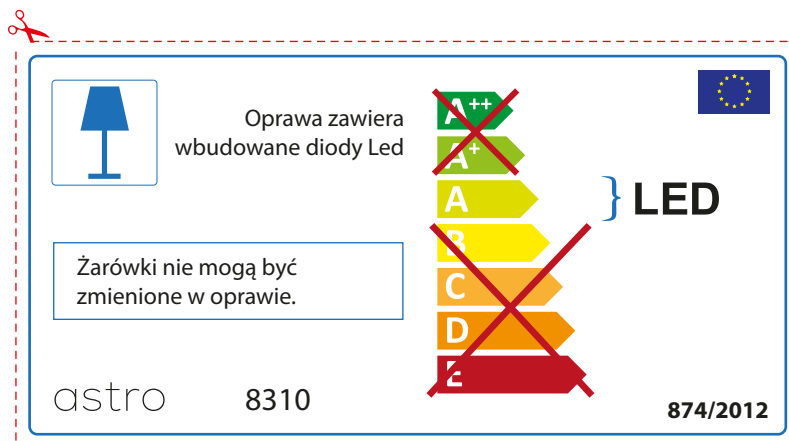

POLISH

Proszę sprawdzić wymiary żarówki czy pasują do danej oprawy , gdyż rozmiary żarówek mogą się różnić w zależności od producenta