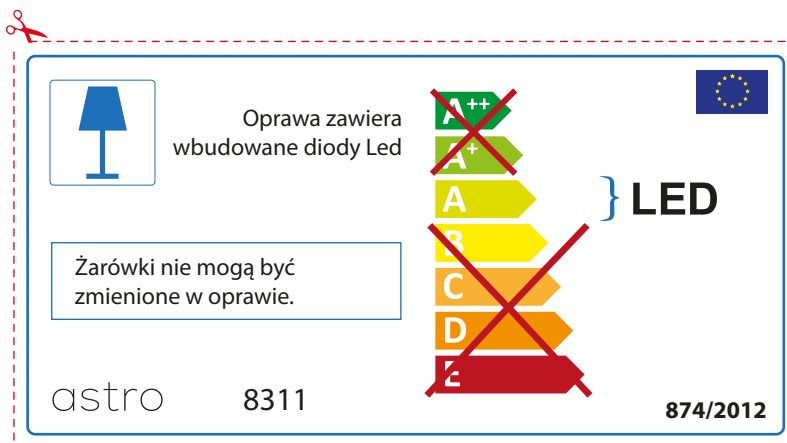

POLISH

Proszę sprawdzić wymiary żarówki czy pasują do danej oprawy , gdyż rozmiary żarówek mogą się różnić w zależności od producenta