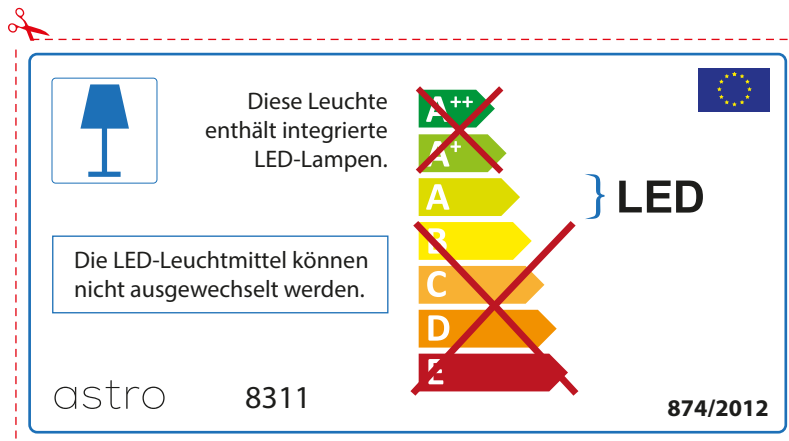

Le LED lampade non possono essere modificate nell'apparecchio.

~~A++~~
~~A+~~
A } LED
~~B~~
~~C~~
~~D~~
~~E~~

astro 8311 

874/2012

GERMAN

Bitte überprüfen Sie, ob die Abmessungen der Lampe für die Armatur passend sind, da die Größe der Lampen zwischen verschiedenen Marken variieren können