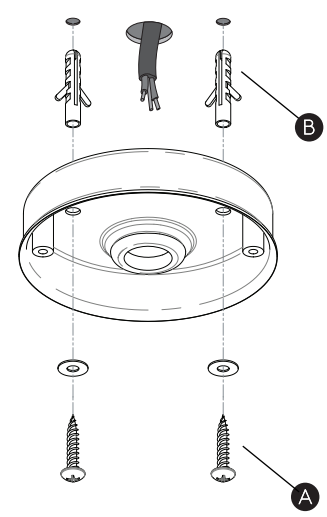

1

TURN OFF POWER

Couper Le Courant! / Spegner La Corrente! /
Strom Abshalten!

2

3

4

5

6