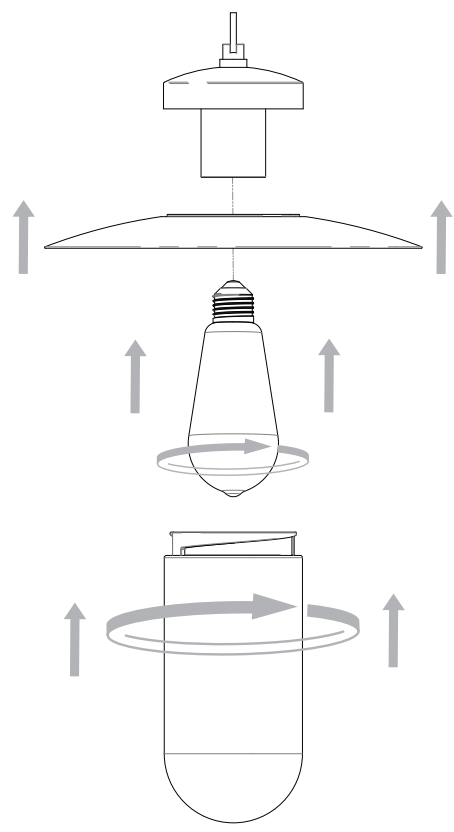

# PORTREE

8506 / SKU 1400002

astro

GB

PLEASE READ THE INSTRUCTIONS CAREFULLY  
BEFORE COMMENCING ASSEMBLY

Live: Normally Brown / Red  
Neutral: Normally Blue / Black

FR

LIRE ATTENTIVEMENT LES INSTRUCTIONS  
AVANT DE COMMENCER LE MONTAGE

Phase: Normalement Brun / Rouge  
Neutre: Normalement Bleu / Noir

IT

LEGGERE ATTENTAMENTE LE ISTRUZIONI  
PRIMA DI COMINCIARE L'ASSEMBLAGGIO

Cavo positivo: normalmente marrone o rosso  
Cavo neutro: normalmente blu o nero

DE

LESEN SIE BITTE DIE ANWEISUNGEN  
SORGFALTIG DURCH, BEVOR SIE MIT DEM  
ZUSAMMENBAUEN BEGINNEN

Phase: Normalerweise Braun / Rot  
Nulleiter: Normalerweise Blau / Schwarz

FOR CEILING USE ONLY  
Seulement pour montage au plafond  
Da utilizzarsi solo al soffitto  
Nur für den Deckengebrauch

1

**TURN OFF POWER**

Couper Le Courant! / Spegner La Corrente! /  
Strom Abshalten!

2

3

4

5

6