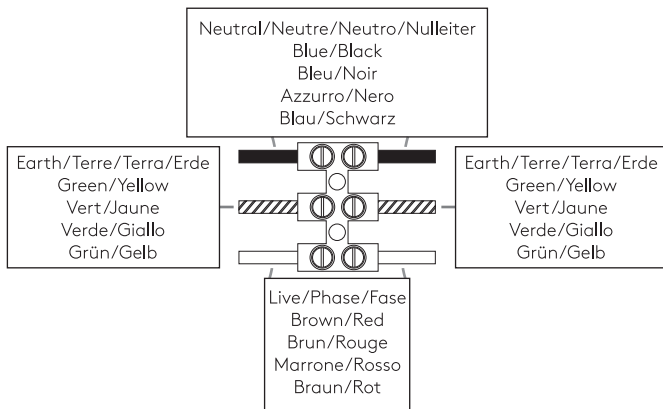

PARK LANE GRANDE astro

GB

PLEASE READ THE INSTRUCTIONS CAREFULLY
BEFORE COMMENCING ASSEMBLY

Live: Normally Brown / Red
Neutral: Normally Blue / Black
Earth: Normally Green / Yellow

IT

LEGGERE ATTENTAMENTE LE ISTRUZIONI
PRIMA DI COMINCIARE L'ASSEMBLAGGIO

Cavo positivo: normalmente marrone o rosso
Cavo neutro: normalmente blu o nero
Cavo terra: normalmente verde o giallo

FR

LIRE ATTENTIVEMENT LES INSTRUCTIONS
AVANT DE COMMENCER LE MONTAGE

Phase: Normalement Brun / Rouge
Neutre: Normalement Bleu / Noir
Terre: Normalement Vert / Jaune

DE

LESEN SIE BITTE DIE ANWEISUNGEN
SORGFÄLTIG DURCH, BEVOR SIE MIT DEM
ZUSAMMENBAUEN BEGINNEN

Phase: Normalerweise Braun / Rot
Nulleiter: Normalerweise Blau / Schwarz
Erde: Normalerweise Grün / Gelb

FOR WALL USE ONLY
Usage mural uniquement
Solo per uso a parete
Nur zur Verwendung als Wandleuchte

1

TURN OFF POWER

Couper Le Courant! / Spegnere La Corrente! /
Strom Abstopfen!

2

3

4

5