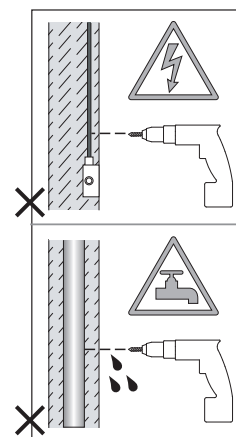

Cavo positivo: normalmente marrone o rosso
Cavo neutro: normalmente blu o nero
Cavo terra: normalmente verde o giallo

FR

LIRE ATTENTIVEMENT LES INSTRUCTIONS
AVANT DE COMMENCER LE MONTAGE

Phase: Normalement Brun / Rouge
Neutre: Normalement Bleu / Noir
Terre: Normalement Vert / Jaune

DE

LESEN SIE BITTE DIE ANWEISUNGEN
SORGFÄLTIG DURCH, BEVOR SIE MIT DEM
ZUSAMMENBAUEN BEGINNEN

Phase: Normalerweise Braun / Rot
Nulleiter: Normalerweise Blau / Schwarz
Erde: Normalerweise Grün / Gelb

FOR WALL USE ONLY
Usage mural uniquement
Solo per uso a parete
Nur zur Verwendung als Wandleuchte