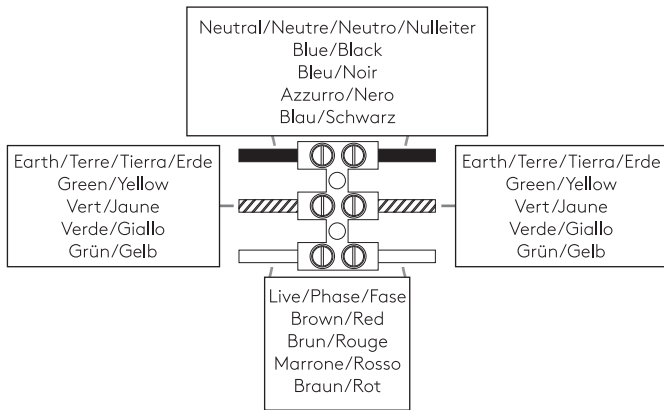

**GB**

PLEASE READ THE INSTRUCTIONS CAREFULLY  
BEFORE COMMENCING ASSEMBLY

Live: Normally Brown / Red  
Neutral: Normally Blue / Black  
Earth: Normally Green / Yellow

**FR**

LIRE ATTENTIVEMENT LES INSTRUCTIONS  
AVANT DE COMMENCER LE MONTAGE

Phase: Normalement Brun / Rouge  
Neutre: Normalement Bleu / Noir  
Terre: Normalement Vert / Jaune

**IT**

LEGGERE ATTENTAMENTE LE ISTRUZIONI  
PRIMA DI COMINCIARE L'ASSEMBLAGGIO

Cavo positivo: normalmente marrone o rosso  
Cavo neutro: normalmente blu o nero  
Cavo terra: normalmente verde o giallo

**DE**

LESEN SIE BITTE DIE ANWEISUNGEN  
SORGFALTIG DURCH, BEVOR SIE MIT DEM  
ZUSAMMENBAUEN BEGINNEN

Phase: Normalerweise Braun / Rot  
Nulleiter: Normalerweise Blau / Schwarz  
Erde: Normalerweise Grün / Gelb

**FOR WALL USE ONLY**  
Usage mural uniquement  
Solo per uso a parete  
Nur zur Verwendung als Wandleuchte

1

**TURN OFF POWER**

Couper Le Courant! / Spegnere La Corrente! /  
Strom Abshalten!

2

3

4

5