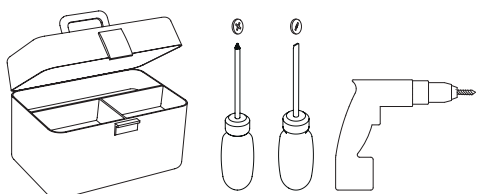

GB

PLEASE READ THE INSTRUCTIONS CAREFULLY
BEFORE COMMENCING ASSEMBLY

Live: Normally Brown / Red
Neutral: Normally Blue / Black
Earth: Normally Green / Yellow

FR

LIRE ATTENTIVEMENT LES INSTRUCTIONS
AVANT DE COMMENCER LE MONTAGE

Phase: Normalement Brun / Rouge
Neutre: Normalement Bleu / Noir
Terre: Normalement Vert / Jaune

IT

LEGGERE ATTENTAMENTE LE ISTRUZIONI
PRIMA DI COMINCIARE L'ASSEMBLAGGIO

Cavo positivo: normalmente marrone o rosso
Cavo neutro: normalmente blu o nero
Cavo terra: normalmente verde o giallo

DE

LESEN SIE BITTE DIE ANWEISUNGEN
SORGFALTIG DURCH, BEVOR SIE MIT DEM
ZUSAMMENBAUEN BEGINNEN

Phase: Normalerweise Braun / Rot
Nulleiter: Normalerweise Blau / Schwarz
Erde: Normalerweise Grün / Gelb

FOR WALL USE ONLY
Usage mural uniquement
Solo per uso a parete
Nur zur Verwendung als Wandleuchte