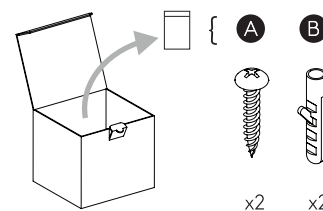

GB

PLEASE READ THE INSTRUCTIONS CAREFULLY
BEFORE COMMENCING ASSEMBLY

Live: Normally Brown / Red
Neutral: Normally Blue / Black
Earth: Normally Green / Yellow

FR

LIRE ATTENTIVEMENT LES INSTRUCTIONS
AVANT DE COMMENCER LE MONTAGE

Phase: Normalement Brun / Rouge
Neutre: Normalement Bleu / Noir
Terre: Normalement Vert / Jaune

IT

LEGGERE ATTENTAMENTE LE ISTRUZIONI
PRIMA DI COMINCIARE L'ASSEMBLAGGIO

Cavo positivo: normalmente marrone o rosso
Cavo neutro: normalmente blu o nero
Cavo terra: normalmente verde o giallo

DE

LESEN SIE BITTE DIE ANWEISUNGEN
SORGFALTIG DURCH, BEVOR SIE MIT DEM
ZUSAMMENBAUEN BEGINNEN

Phase: Normalerweise Braun / Rot
Nulleiter: Normalerweise Blau / Schwarz
Erde: Normalerweise Grün / Gelb

FOR WALL USE ONLY
Usage mural uniquement
Solo per uso a parete
Nur zur Verwendung als Wandleuchte