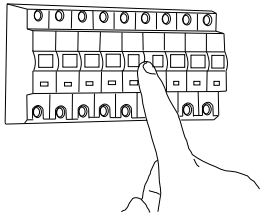

Phase: Normalement Brun / Rouge  
Neutre: Normalement Bleu / Noir  
Terre: Normalement Vert / Jaune

**IT**

LEGGERE ATTENTAMENTE LE ISTRUZIONI  
PRIMA DI COMINCIARE L'ASSEMBLAGGIO

Cavo positivo: normalmente marrone o rosso  
Cavo neutro: normalmente blu o nero  
Cavo terra: normalmente verde o giallo

**DE**

LESEN SIE BITTE DIE ANWEISUNGEN  
SORGFALTIG DURCH, BEVOR SIE MIT DEM  
ZUSAMMENBAUEN BEGINNEN

Phase: Normalerweise Braun / Rot  
Nulleiter: Normalerweise Blau / Schwarz  
Erde: Normalerweise Grün / Gelb

**FOR WALL USE ONLY**  
Usage mural uniquement  
Solo per uso a parete  
Nur zur Verwendung als Wandleuchte

1

**TURN OFF POWER**

Couper Le Courant! / Spegnere La Corrente! /  
Strom Abshalten!

2

3

4

5