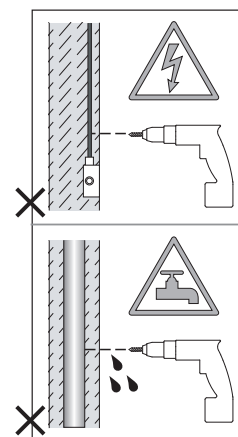

Phase: Normalement Brun / Rouge  
Neutre: Normalement Bleu / Noir  
Terre: Normalement Vert / Jaune

**IT**

LEGGERE ATTENTAMENTE LE ISTRUZIONI  
PRIMA DI COMINCIARE L'ASSEMBLAGGIO

Cavo positivo: normalmente marrone o rosso  
Cavo neutro: normalmente blu o nero  
Cavo terra: normalmente verde o giallo

**DE**

LESEN SIE BITTE DIE ANWEISUNGEN  
SORGFALTIG DURCH, BEVOR SIE MIT DEM  
ZUSAMMENBAUEN BEGINNEN

Phase: Normalerweise Braun / Rot  
Nulleiter: Normalerweise Blau / Schwarz  
Erde: Normalerweise Grün / Gelb