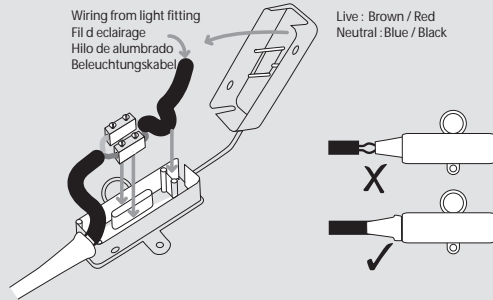

Lago

■ astro

GB

Please read the instructions carefully before commencing assembly

Live : Normally Brown / Red
Neutral : Normally Blue / Black

F

Lire attentivement les instructions avant de commencer le montage

Phase : Normalement Brun / Rouge
Neutre : Normalement Bleu / Noir

D

Lesen Sie bitte die Anweisungen sorgfältig durch, bevor Sie mit dem Zusammenbauen beginnen

Phase : Normalerweise Braun / Rot
Nulleiter : Normalerweise Blau / Schwarz

E

Leer atentamente las instrucciones antes de comenzar el montaje

Fase : Normalmente Marro / Rojo
Neutro : Normalmente Azul / Negro

2

4079

Glass
Verre
Glas
Vetro

4076

Fabric
Tissu
Stoff
Tessuto