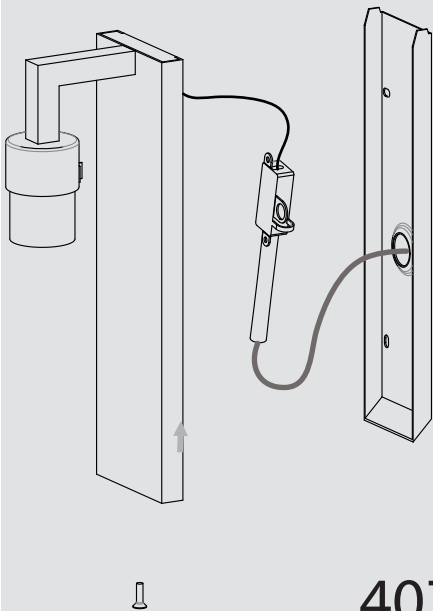

E

Leer atentamente las instrucciones antes de comenzar el montaje

Fase : Normalmente Marro / Rojo
Neutro : Normalmente Azul / Negro

2

4079

Glass
Verre
Glas
Vetro

4076

Fabric
Tissu
Stoff
Tessuto