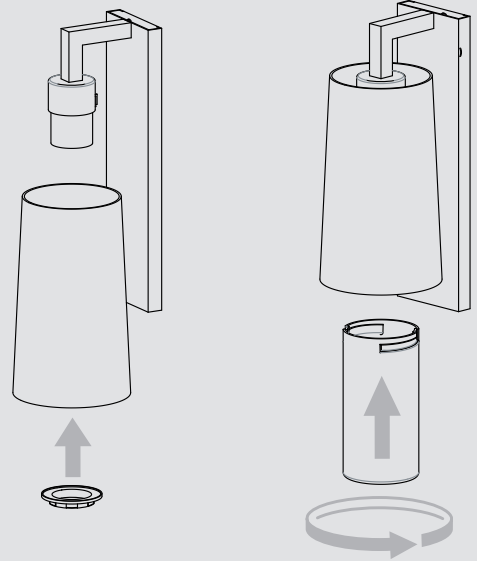

E

Leer atentamente las instrucciones antes de comenzar el montaje

Fase : Normalmente Marro / Rojo
Neutro : Normalmente Azul / Negro

2

4079

Glass
Verre
Glas
Vetro

4076

Fabric
Tissu
Stoff
Tessuto