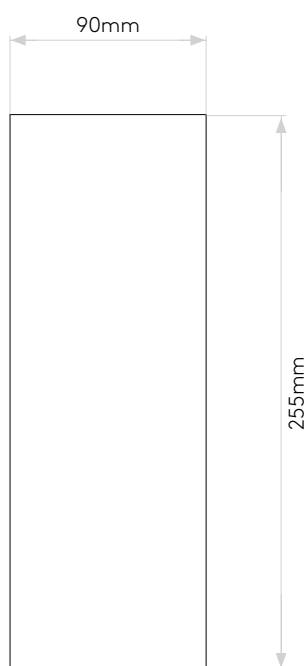

Please note that some dimensions may vary slightly due to manufacturing tolerances, this includes cable entry and fixing holes

Veillez noter que certaines dimensions peuvent varier légèrement en raison des tolérances de fabrication, y compris l'entrée de câble et les trous de fixation.

Bitte beachten Sie, dass die Maße Fertigungstoleranzen unterliegen und daher in geringem Umfang von der angegebenen Größe abweichen können. Dies gilt auch für Kabeleingänge und Befestigungslöcher.

Si prega notare che possono esserci piccole variazioni in alcune dimensioni dovute alle tolleranze di produzione, queste includono l'ingresso del cavo e i fori di fissaggio.