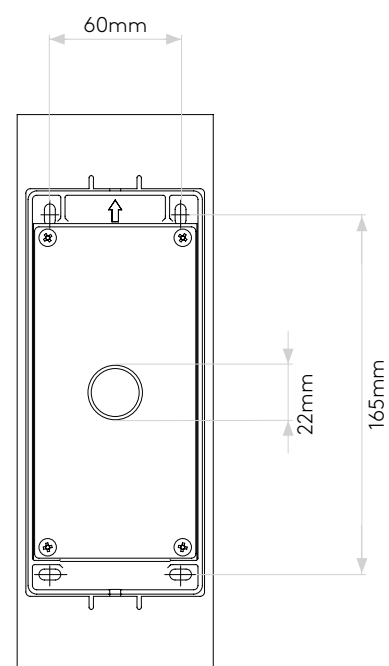

Please note that some dimensions may vary slightly due to manufacturing tolerances, this includes cable entry and fixing holes

Veillez noter que certaines dimensions peuvent varier légèrement en raison des tolérances de fabrication, y compris l'entrée de câble et les trous de fixation.

Bitte beachten Sie, dass die Maße Fertigungstoleranzen unterliegen und daher in geringem Umfang von der angegebenen Größe abweichen können. Dies gilt auch für Kabeleingänge und Befestigungslöcher.

Si prega notare che possono esserci piccole variazioni in alcune dimensioni dovute alle tolleranze di produzione, queste includono l'ingresso del cavo e i fori di fissaggio.