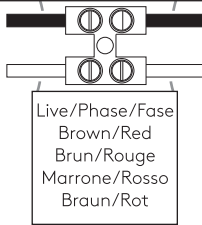

DE

LESEN SIE BITTE DIE ANWEISUNGEN  
SORGFÄLTIG DURCH, BEVOR SIE MIT DEM  
ZUSAMMENBAUEN BEGINNEN

Phase: Normalerweise Braun / Rot  
Nulleiter: Normalerweise Blau / Schwarz  
Erde: Normalerweise Grün / Gelb

### TURN OFF POWER

Couper Le Courant! / Spegnere La Corrente! /  
Strom Abhalten!

2

3

### WIRING FROM PRODUCT /

Fil de produit /  
Cavo dal prodotto /  
Beleuchtungskabel

Neutral/Neutre/Neutro/Nulleiter  
Blue/Black  
Bleu/Noir  
Azzurro/Nero  
Blau/Schwarz

Live/Phase/Fase  
Brown/Red  
Brun/Rouge  
Marrone/Rosso  
Braun/Rot