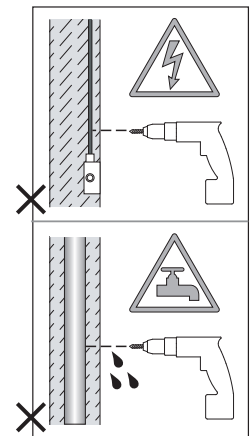

Cavo positivo: normalmente marrone o rosso  
Cavo neutro: normalmente blu o nero  
Cavo terra: normalmente verde o giallo

FR

LIRE ATTENTIVEMENT LES INSTRUCTIONS  
AVANT DE COMMENCER LE MONTAGE

Phase: Normalement Brun / Rouge  
Neutre: Normalement Bleu / Noir  
Terre: Normalement Vert / Jaune

DE

LESEN SIE BITTE DIE ANWEISUNGEN  
SORGFÄLTIG DURCH, BEVOR SIE MIT DEM  
ZUSAMMENBAUEN BEGINNEN

Phase: Normalerweise Braun / Rot  
Nulleiter: Normalerweise Blau / Schwarz  
Erde: Normalerweise Grün / Gelb