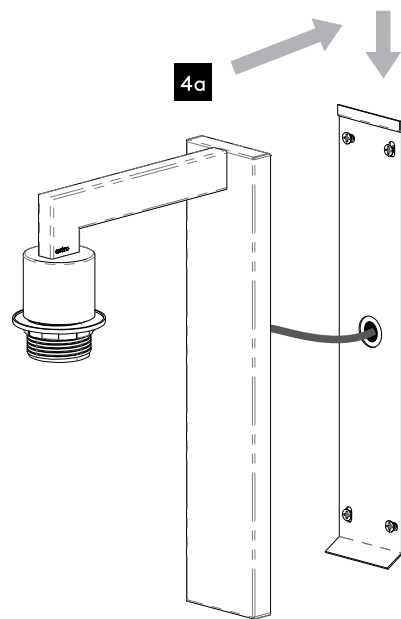

Neutral/Neutre/Neutro/Nulleiter
Blue/Black
Bleu/Noir
Azzurro/Nero
Blau/Schwarz

Live/Phase/Fase
Brown/Red
Brun/Rouge
Marrone/Rosso
Braun/Rot

4a

4b