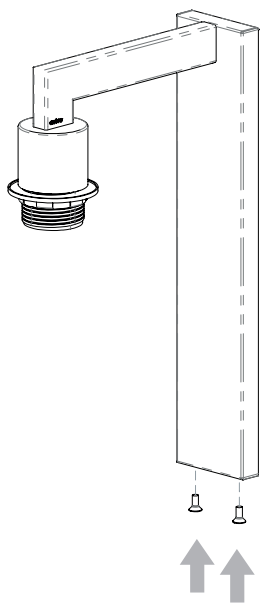

1

TURN OFF POWER

Couper Le Courant! / Spegnere La Corrente! /
Strom Abhalten!

2

3

WIRING FROM PRODUCT /

Fil de produit /
Cavo dal prodotto /
Beleuchtungskabel

Neutral/Neutre/Neutro/Nulleiter
Blue/Black
Bleu/Noir
Azzurro/Nero
Blau/Schwarz

Live/Phase/Fase
Brown/Red
Brun/Rouge
Marrone/Rosso
Braun/Rot

4a

4b

5

6