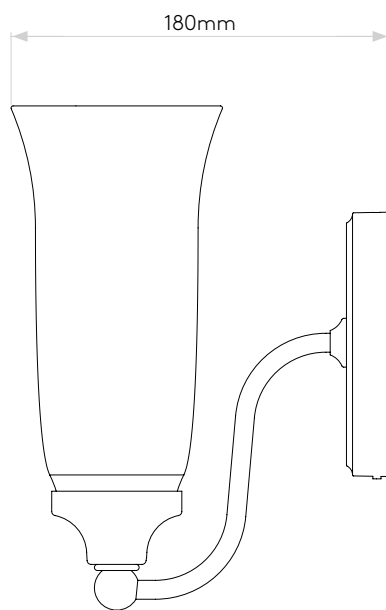

Please note that some dimensions may vary slightly due to manufacturing tolerances, this includes cable entry and fixing holes

Veillez noter que certaines dimensions peuvent varier légèrement en raison des tolérances de fabrication, y compris l'entrée de câble et les trous de fixation.

Bitte beachten Sie, dass die Maße Fertigungstoleranzen unterliegen und daher in geringem Umfang von der angegebenen Größe abweichen können. Dies gilt auch für Kabeleingänge und Befestigungslöcher.

Si prega notare che possono esserci piccole variazioni in alcune dimensioni dovute alle tolleranze di produzione, queste includono l'ingresso del cavo e i fori di fissaggio.