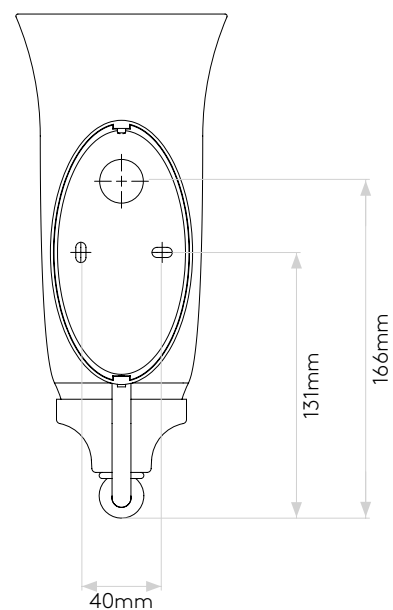

Please note that some dimensions may vary slightly due to manufacturing tolerances, this includes cable entry and fixing holes

Veillez noter que certaines dimensions peuvent varier légèrement en raison des tolérances de fabrication, y compris l'entrée de câble et les trous de fixation.

Bitte beachten Sie, dass die Maße Fertigungstoleranzen unterliegen und daher in geringem Umfang von der angegebenen Größe abweichen können. Dies gilt auch für Kabeleingänge und Befestigungslöcher.

Si prega notare che possono esserci piccole variazioni in alcune dimensioni dovute alle tolleranze di produzione, queste includono l'ingresso del cavo e i fori di fissaggio.