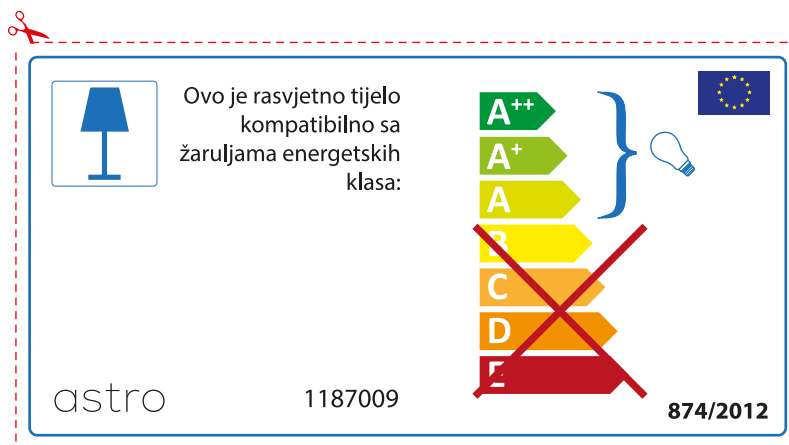

CROATIAN

Provjerite veličinu žarulje prije umetanja u rasvjetno tijelo jer se veličina žarulja razlikuje ovisno o proizvođaču