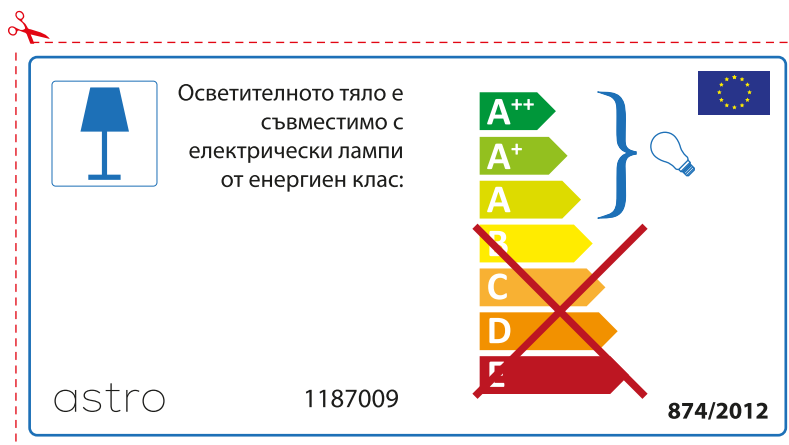

BULGARIAN

Моля проверете дали вида и размера на ел. лампите са подходящи за осветителното тяло