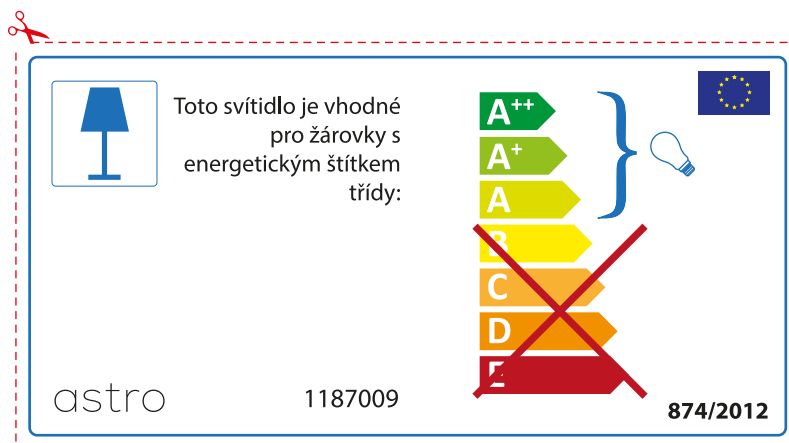

CZECH

Zkontrolujte prosím rozměr světelného zdroje pro svítidlo, protože se liší u různých značek