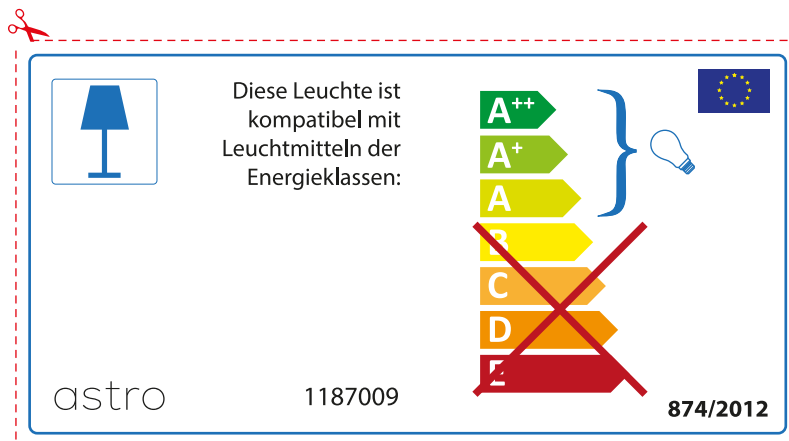

GERMAN

Bitte überprüfen Sie, ob die Abmessungen der Lampe für die Armatur passend sind, da die Größe der Lampen zwischen verschiedenen Marken variieren können