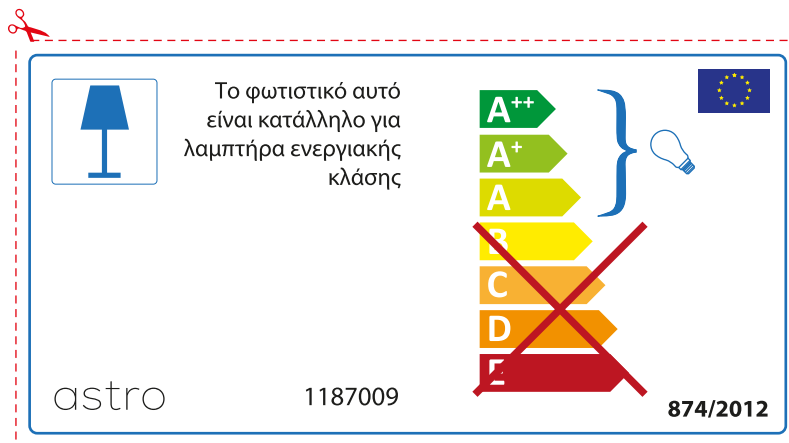

GREEK

Ελέγξτε προσεκτικά τις διαστάσεις του λαμπτήρα ώστε να είναι κατάλληλοι για το συγκεκριμένο φωτιστικό γιατί οι διαστάσεις ίδιου τύπου λαμπτήρα πολλές φορές διαφέρουν ανάλογα την εταιρία κατασκευής