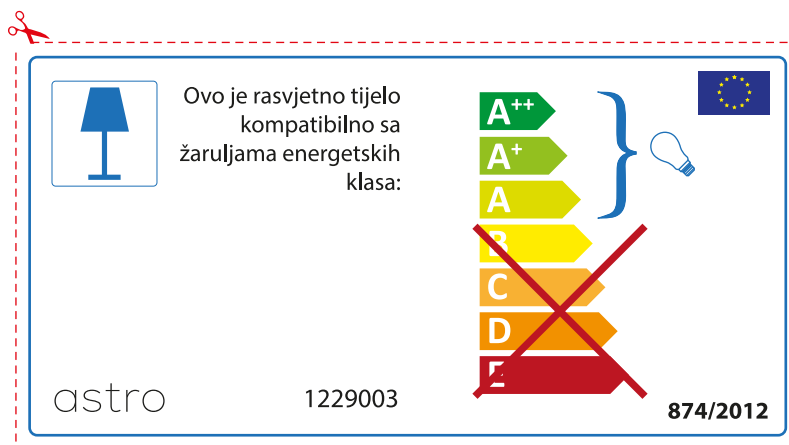

 }
 }
 }
 }
 }
 }
 }

astro 1229003  874/2012

ROMANIAN

Verificati dimensiunea lampilor pentru a se potrivi corpului de iluminat, deoarece aceasta poate varia de la furnizor la furnizor.

astro 1229003

 Corpurile de iluminat sunt compatibile cu surse de lumina din clasa:

A++
A+
A
~~B~~
~~C~~
~~D~~
~~E~~

874/2012 

 Corpurile de iluminat sunt compatibile cu surse de lumina din clasa:

A++
A+
A
~~B~~
~~C~~
~~D~~
~~E~~

astro 1229003  874/2012

CROATIAN

Provjerite veličinu žarulje prije umetanja u rasvjetno tijelo jer se veličina žarulja razlikuje ovisno o proizvođaču

SPANISH

Por favor, comprobar las dimensiones de las lámparas para esta luminaria. Las dimensiones de las lámparas pueden variar entre las diferentes marcas

astro 1229003

 Esta luminaria es compatible con lámparas de clase energética: