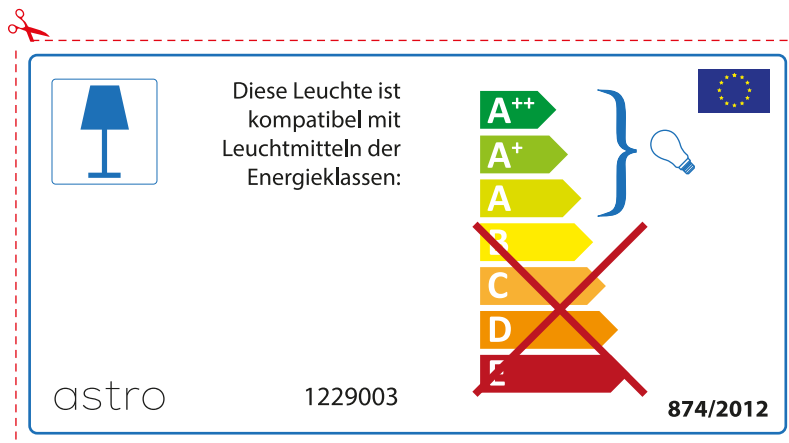

GERMAN

Bitte überprüfen Sie, ob die Abmessungen der Lampe für die Armatur passend sind, da die Größe der Lampen zwischen verschiedenen Marken variieren können