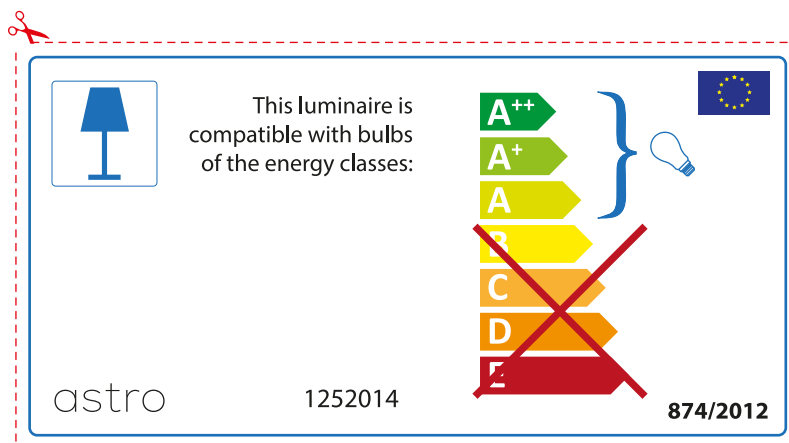

astro

EEI
LUMINAIRE
LABELS

GU10 LED

(LAMP EXCLUDED)

ENGLISH

Please check lamp dimensions for suitable fitting with your luminaire, as lamp sizes may vary between brands

FRENCH

Prenez soin de vérifier le dimensions des lampes (celles-ci varient selon les fournisseurs) afin de vous assurer qu'elles rentrent physiquement dans le luminaire