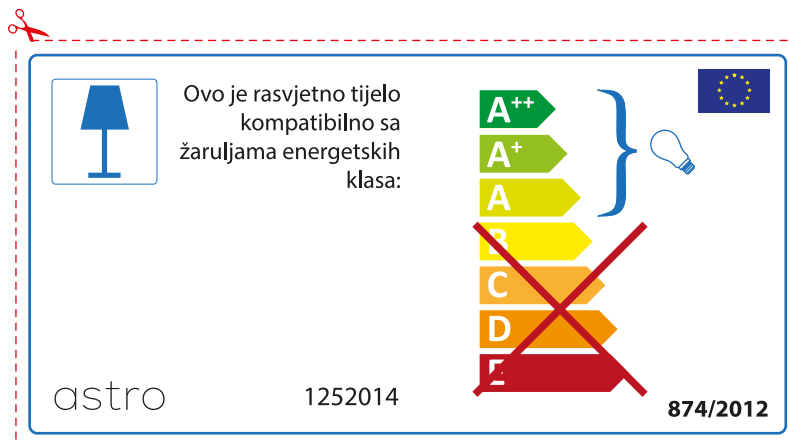

CROATIAN

Provjerite veličinu žarulje prije umetanja u rasvjetno tijelo jer se veličina žarulja razlikuje ovisno o proizvođaču