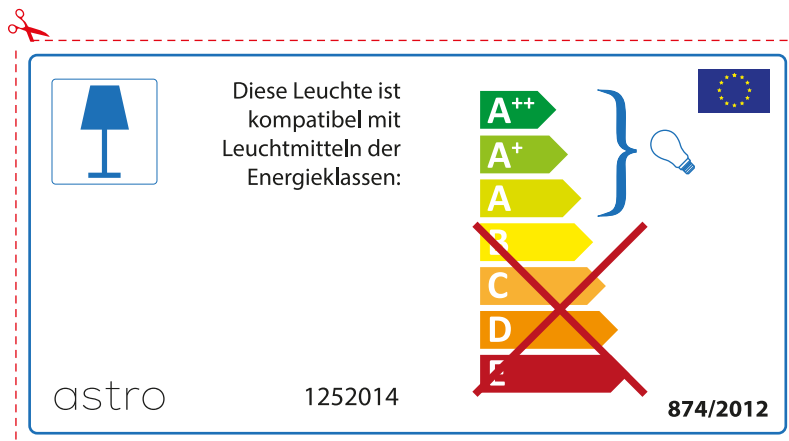

GERMAN

Bitte überprüfen Sie, ob die Abmessungen der Lampe für die Armatur passend sind, da die Größe der Lampen zwischen verschiedenen Marken variieren können