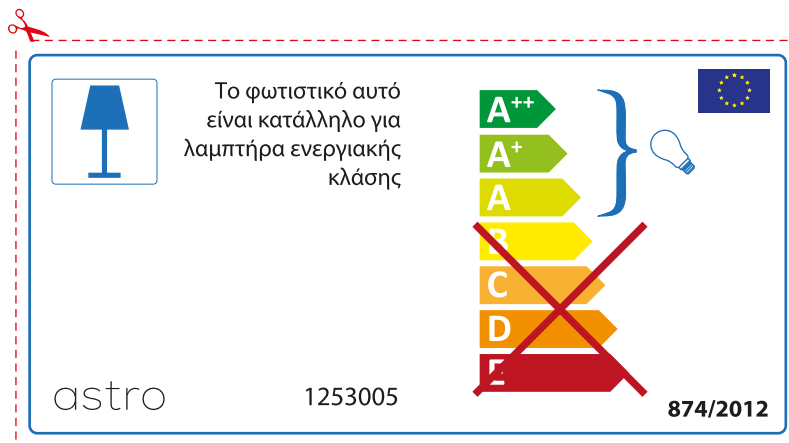

GREEK

Ελέγξτε προσεκτικά τις διαστάσεις του λαμπτήρα ώστε να είναι κατάλληλοι για το συγκεκριμένο φωτιστικό γιατί οι διαστάσεις ίδιου τύπου λαμπτήρα πολλές φορές διαφέρουν ανάλογα την εταιρία κατασκευής