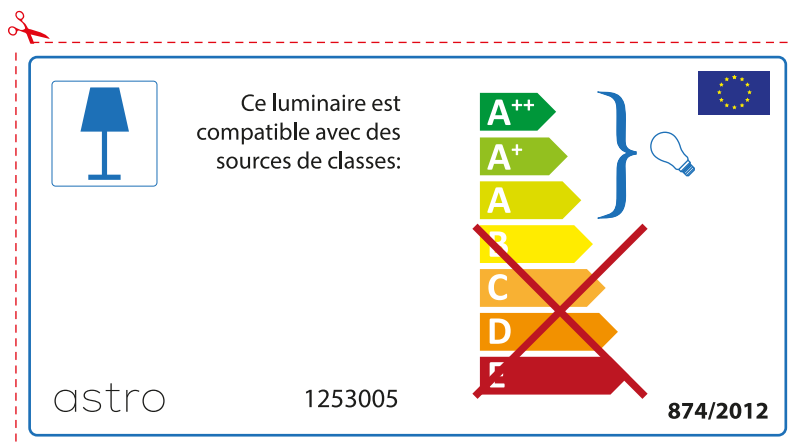

## ENGLISH

Please check lamp dimensions for suitable fitting with your luminaire, as lamp sizes may vary between brands

---

## FRENCH

Prenez soin de vérifier le dimensions des lampes (celles-ci varient selon les fournisseurs) afin de vous assurer qu'elles rentrent physiquement dans le luminaire