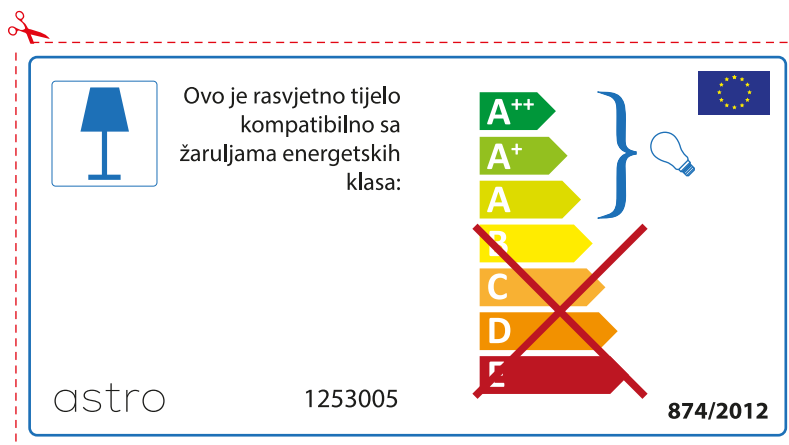

CROATIAN

Provjerite veličinu žarulje prije umetanja u rasvjetno tijelo jer se veličina žarulja razlikuje ovisno o proizvođaču