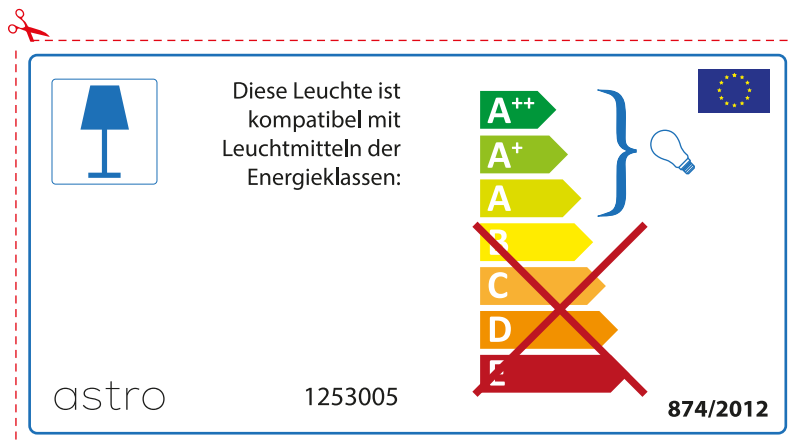

GERMAN

Bitte überprüfen Sie, ob die Abmessungen der Lampe für die Armatur passend sind, da die Größe der Lampen zwischen verschiedenen Marken variieren können