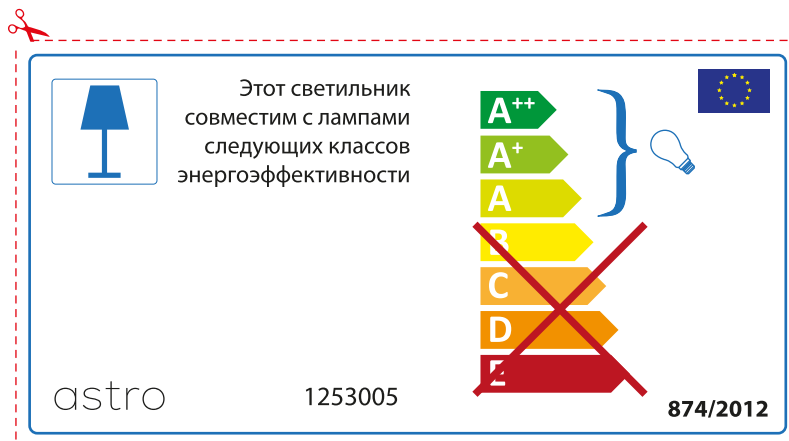

RUSSIAN

Просьба проверить размеры лампы для установки в этот светильник, поскольку размеры ламп могут отличаться в зависимости от производителя