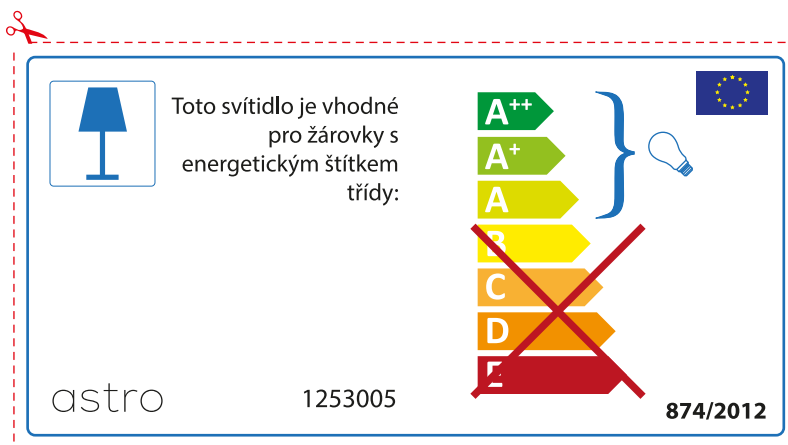

## BULGARIAN

Моля проверете дали вида и размера на ел. лампите са подходящи за осветителното тяло

astro 1253005

 Осветителното тяло е съвместимо с електрически лампи от енергиен клас:

A++  
A+  
A  
~~B~~  
~~C~~  
~~D~~  
~~E~~

874/2012 

 Осветителното тяло е съвместимо с електрически лампи от енергиен клас:

A++  
A+  
A  
~~B~~  
~~C~~  
~~D~~  
~~E~~

astro 1253005  874/2012

## CZECH

Zkontrolujte prosím rozměr světelného zdroje pro svítidlo, protože se liší u různých značek