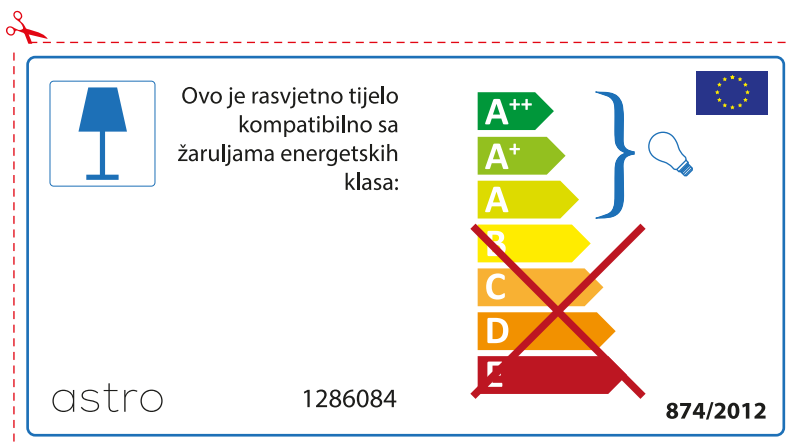

astro 1286084

 Esta luminária é compatível com lâmpadas das seguintes categorias energéticas;

 } 

 ~~~~
 ~~~~

874/2012 

 Esta luminária é compatível com lâmpadas das seguintes categorias energéticas;

 } 

 ~~~~
 ~~~~

astro 1286084  874/2012

ROMANIAN

Verificati dimensiunea lampilor pentru a se potrivi corpului de iluminat, deoarece aceasta poate varia de la furnizor la furnizor.

astro 1286084

 Corpurile de iluminat sunt compatibile cu surse de lumina din clasa:

A++
A+
A
~~B~~
~~C~~
~~D~~
~~E~~

874/2012 

 Corpurile de iluminat sunt compatibile cu surse de lumina din clasa:

A++
A+
A
~~B~~
~~C~~
~~D~~
~~E~~

astro 1286084  874/2012

CROATIAN

Provjerite veličinu žarulje prije umetanja u rasvjetno tijelo jer se veličina žarulja razlikuje ovisno o proizvođaču

SPANISH

Por favor, comprobar las dimensiones de las lámparas para esta luminaria. Las dimensiones de las lámparas pueden variar entre las diferentes marcas

astro 1286084

 Esta luminaria es compatible con lámparas de clase energética: