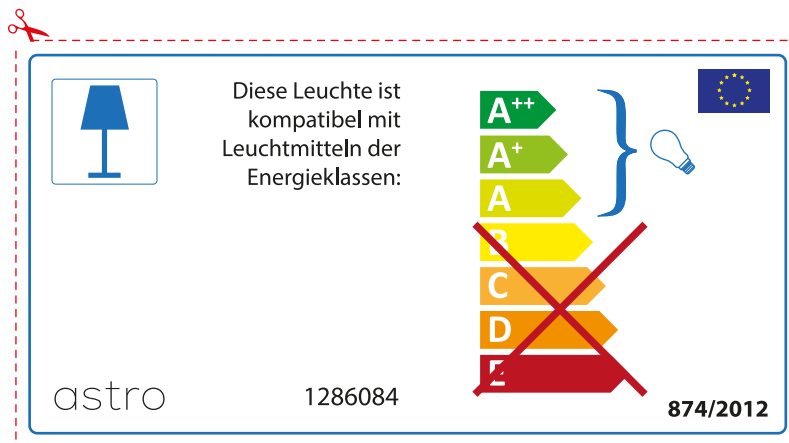

ITALIAN

Si prega di verificare le dimensioni della lampada per il montaggio adatto con il suo apparecchio di illuminazione, perché le dimensioni della lampada può variare tra le marche

astro 1286084

 Questo apparecchio è compatibile con le lampade delle classi energetiche:

A++
A+
A
~~B~~
~~C~~
~~D~~
~~E~~

874/2012 

 Questo apparecchio è compatibile con le lampade delle classi energetiche:

A++
A+
A
~~B~~
~~C~~
~~D~~
~~E~~

astro 1286084  874/2012

GERMAN

Bitte überprüfen Sie, ob die Abmessungen der Lampe für die Armatur passend sind, da die Größe der Lampen zwischen verschiedenen Marken variieren können