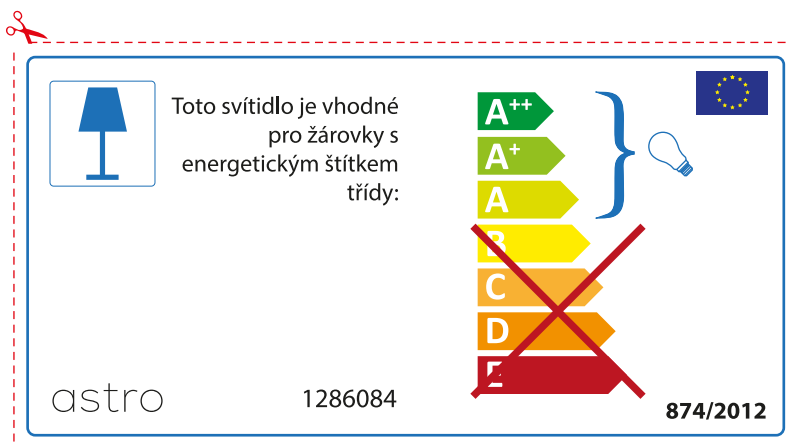

CZECH

Zkontrolujte prosím rozměr světelného zdroje pro svítidlo, protože se liší u různých značek