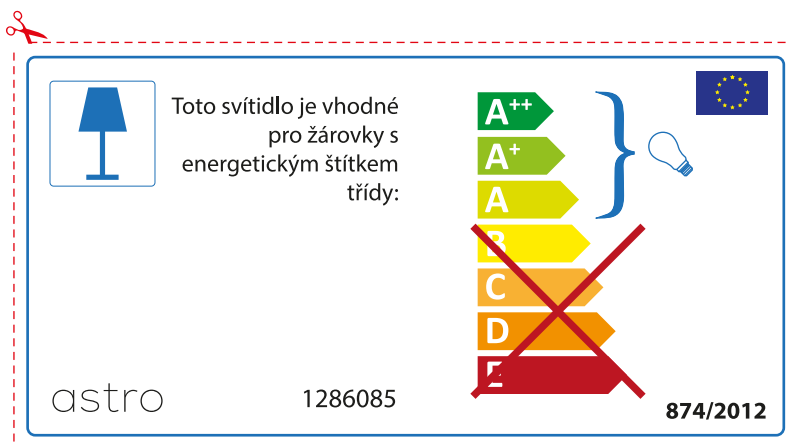

BULGARIAN

Моля проверете дали вида и размера на ел. лампите са подходящи за осветителното тяло

astro 1286085

 Осветителното тяло е съвместимо с електрически лампи от енергиен клас:

A++
A+
A
~~B~~
~~C~~
~~D~~
~~E~~

874/2012 

 Осветителното тяло е съвместимо с електрически лампи от енергиен клас:

A++
A+
A
~~B~~
~~C~~
~~D~~
~~E~~

astro 1286085  874/2012

CZECH

Zkontrolujte prosím rozměr světelného zdroje pro svítidlo, protože se liší u různých značek