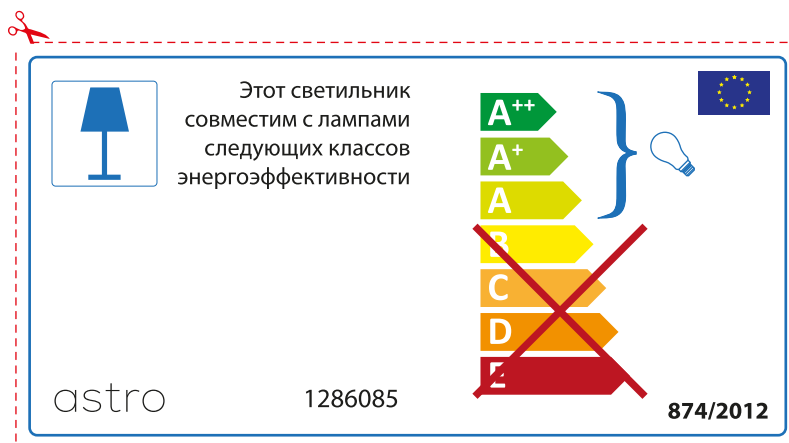

RUSSIAN

Просьба проверить размеры лампы для установки в этот светильник, поскольку размеры ламп могут отличаться в зависимости от производителя