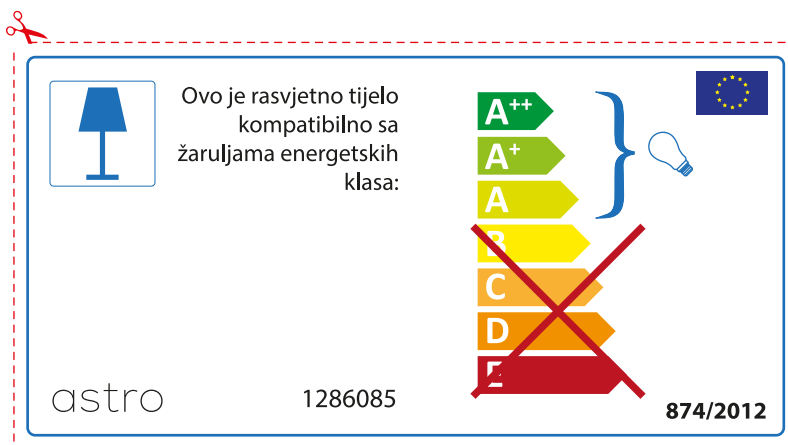

astro 1286085

 Ce luminaire est compatible avec des sources de classes:

A++
A+
A
~~B~~
~~C~~
~~D~~
~~E~~

874/2012 

Detailed description: This is a sticker for an astro luminaire (model 1286085). It features a blue lamp icon and text stating compatibility with energy classes A++ through A. A bracket groups these three classes, with a lightbulb icon to its right. Classes B, C, D, and E are crossed out with a red 'X'. The sticker includes the reference number 874/2012 and the European Union flag.

 A++
 A+
 A
 B
 C
 D
 E

astro 1286085  874/2012

ROMANIAN

Verificati dimensiunea lampilor pentru a se potrivi corpului de iluminat, deoarece aceasta poate varia de la furnizor la furnizor.

astro 1286085

 Corpurile de iluminat sunt compatibile cu surse de lumina din clasa:

A++
A+
A
~~B~~
~~C~~
~~D~~
~~E~~

874/2012 

 Corpurile de iluminat sunt compatibile cu surse de lumina din clasa:

A++
A+
A
~~B~~
~~C~~
~~D~~
~~E~~

astro 1286085  874/2012

CROATIAN

Provjerite veličinu žarulje prije umetanja u rasvjetno tijelo jer se veličina žarulja razlikuje ovisno o proizvođaču

SPANISH

Por favor, comprobar las dimensiones de las lámparas para esta luminaria. Las dimensiones de las lámparas pueden variar entre las diferentes marcas

astro 1286085

 Esta luminaria es compatible con lámparas de clase energética: