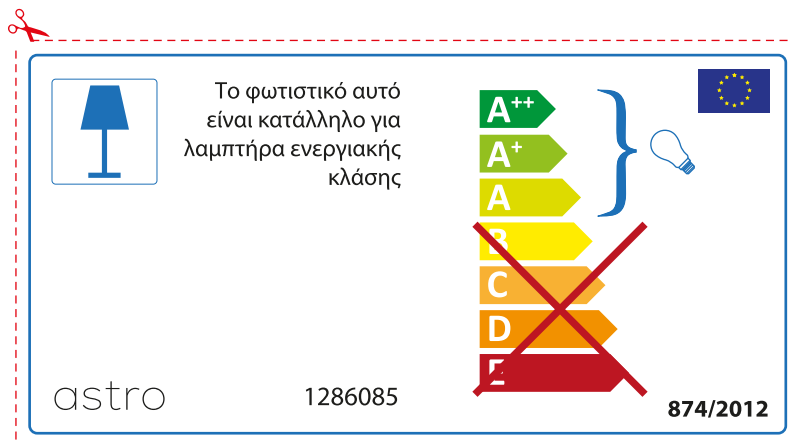

GREEK

Ελέγξτε προσεκτικά τις διαστάσεις του λαμπτήρα ώστε να είναι κατάλληλοι για το συγκεκριμένο φωτιστικό γιατί οι διαστάσεις ίδιου τύπου λαμπτήρα πολλές φορές διαφέρουν ανάλογα την εταιρία κατασκευής