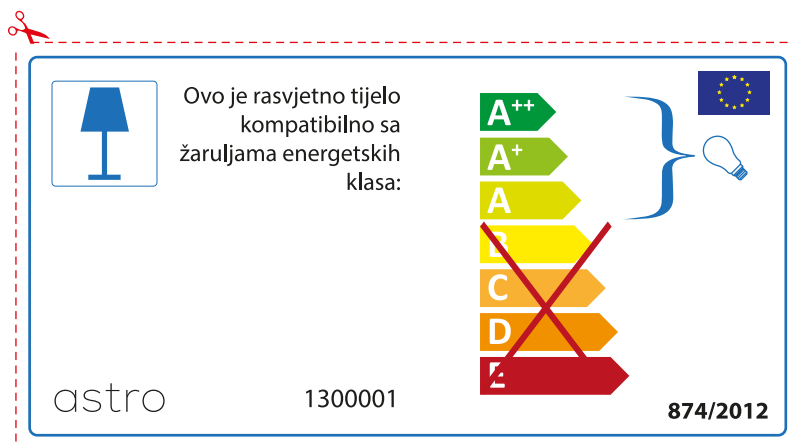

CROATIAN

Provjerite veličinu žarulje prije umetanja u rasvjetno tijelo jer se veličina žarulja razlikuje ovisno o proizvođaču