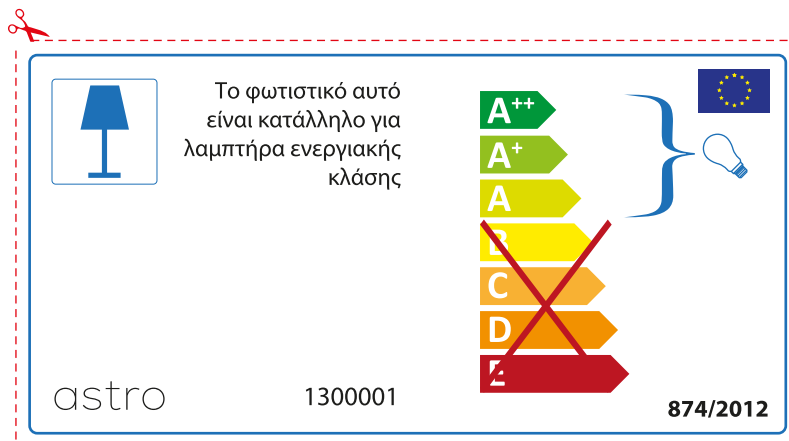

 Toto svítidlo je vhodné pro žárovky s energetickým štítkem třídy:

A++
A+
A
~~B~~
~~C~~
~~D~~
~~E~~

874/2012 

 Toto svítidlo je vhodné pro žárovky s energetickým štítkem třídy:

A++
A+
A
~~B~~
~~C~~
~~D~~
~~E~~

HUNGARIAN

Kérjük, ellenőrizze, hogy a fényforrások foglalata megfelel-e a lámpatest által előírtaknak, ugyanis a különböző márkák eltérhetnek egymástól

astro 130001

 Ez a lámpatest kompatibilis energia osztályba sorolt izzókkal: