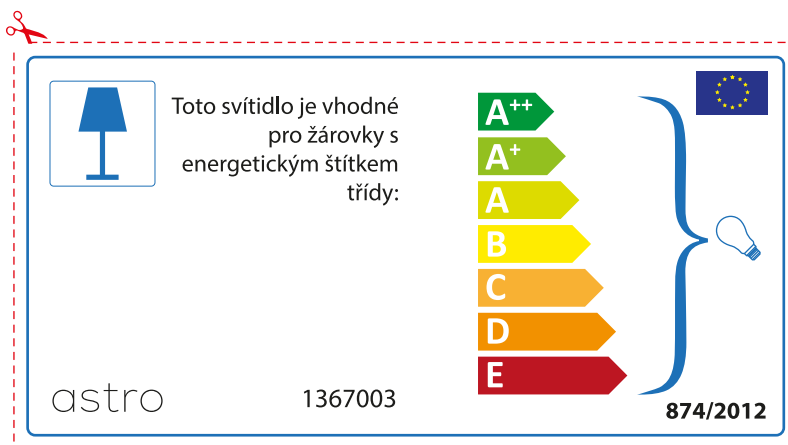

## BULGARIAN

Моля проверете дали вида и размера на ел. лампите са подходящи за осветителното тяло

astro 1367003

 Осветителното тяло е съвместимо с електрически лампи от енергиен клас:

A++  
A+  
A  
B  
C  
D  
E

874/2012 

 Осветителното тяло е съвместимо с електрически лампи от енергиен клас:

A++  
A+  
A  
B  
C  
D  
E

astro 1367003 

874/2012

## CZECH

Zkontrolujte prosím rozměr světelného zdroje pro svítidlo, protože se liší u různých značek