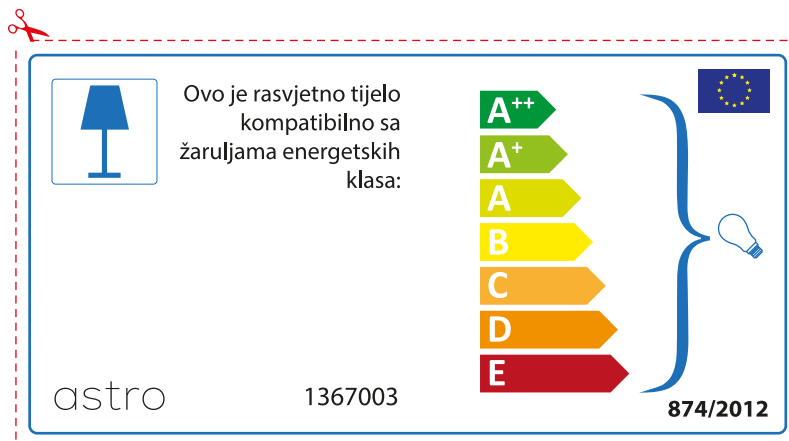

CROATIAN

Provjerite veličinu žarulje prije umetanja u rasvjetno tijelo jer se veličina žarulja razlikuje ovisno o proizvođaču