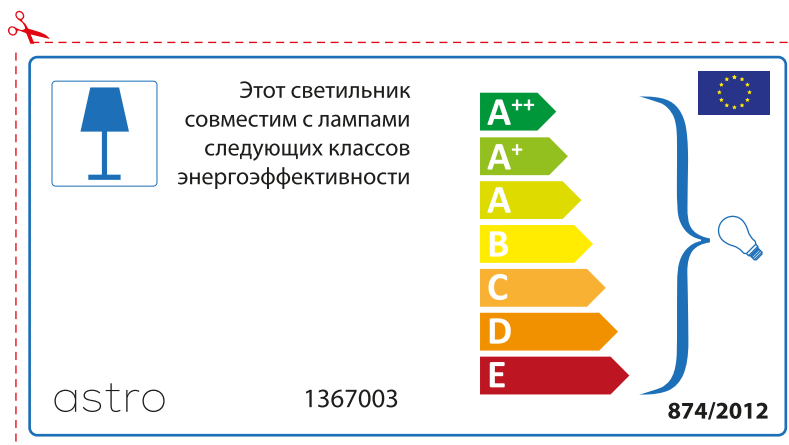

RUSSIAN

Просьба проверить размеры лампы для установки в этот светильник, поскольку размеры ламп могут отличаться в зависимости от производителя