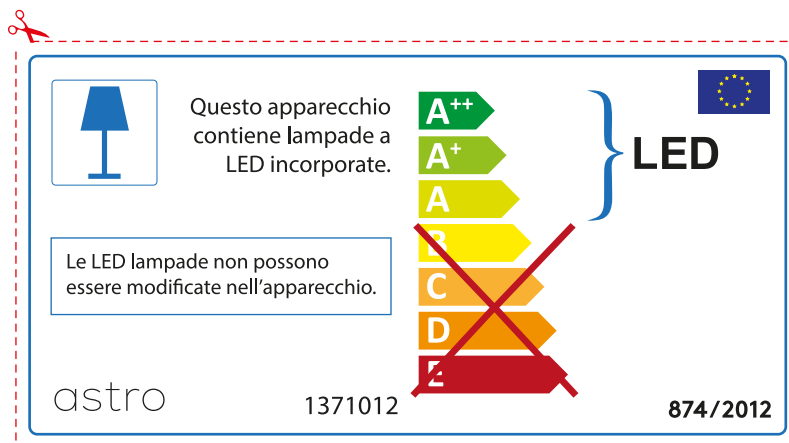

ITALIAN

Si prega di verificare le dimensioni della lampada per il montaggio adatto con il suo apparecchio di illuminazione, perché le dimensioni della lampada può variare tra le marche