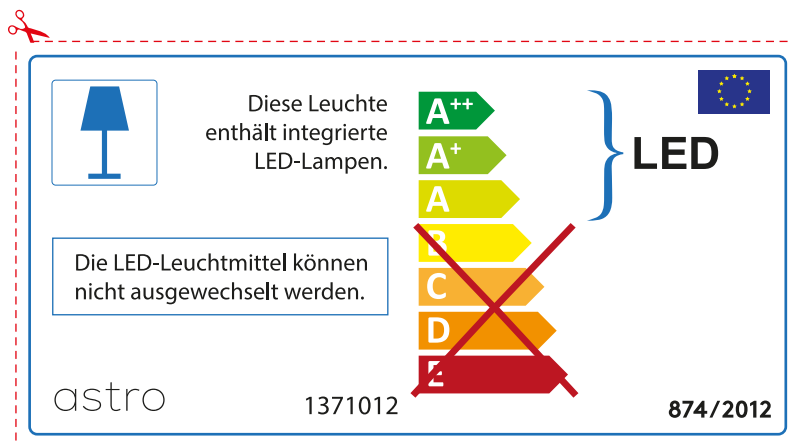

GERMAN

Bitte überprüfen Sie, ob die Abmessungen der Lampe für die Armatur passend sind, da die Größe der Lampen zwischen verschiedenen Marken variieren können