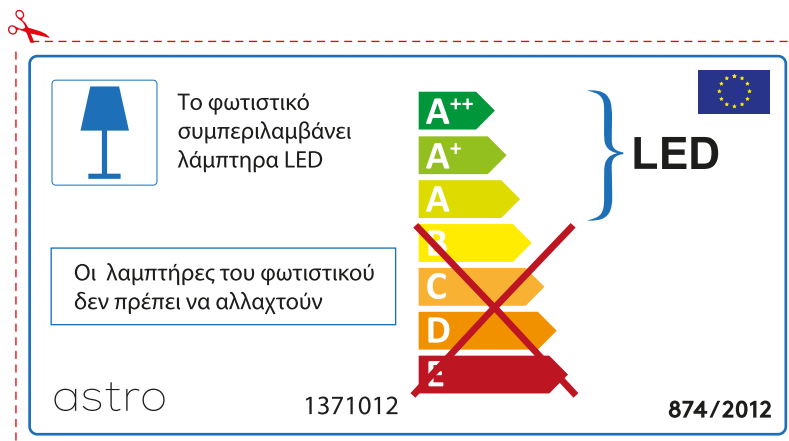

astro 1371012

 Этот светильник содержит встроенный светодиодный источник света (LED).

A++
A+
A
~~**B**~~
~~**C**~~
~~**D**~~
~~**E**~~ } **LED**

Замена ламп в этом светильнике невозможна.

874/2012 

 Этот светильник содержит встроенный светодиодный источник света (LED).

A++
A+
A
~~**B**~~
~~**C**~~
~~**D**~~
~~**E**~~ } **LED** 

Замена ламп в этом светильнике невозможна.

astro 1371012 **874/2012**

GREEK

Ελέγξτε προσεκτικά τις διαστάσεις του λαμπτήρα ώστε να είναι κατάλληλοι για το συγκεκριμένο φωτιστικό γιατί οι διαστάσεις ίδιου τύπου λαμπήρα πολλές φορές διαφέρουν ανάλογα την εταιρία κατασκευής