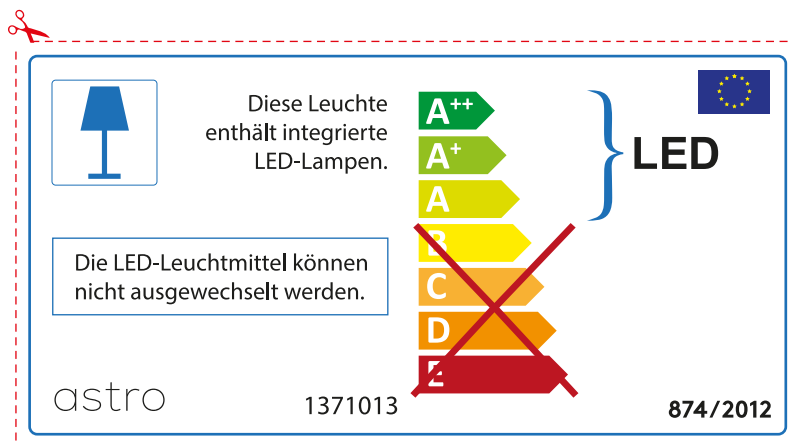

GERMAN

Bitte überprüfen Sie, ob die Abmessungen der Lampe für die Armatur passend sind, da die Größe der Lampen zwischen verschiedenen Marken variieren können