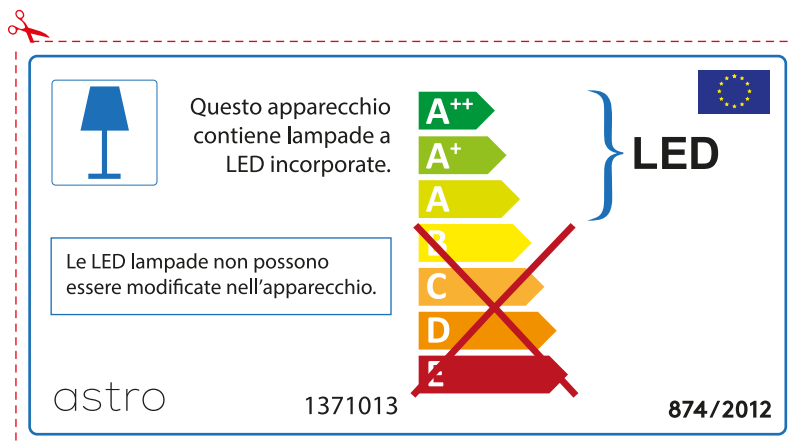

## FRENCH

Prenez soin de vérifier le dimensions des lampes (celles-ci varient selon les fournisseurs) afin de vous assurer qu'elles rentrent physiquement dans le luminaire

astro 1371013

 Ce luminaire est équipé d'une LED intégrée.

LED

La source de ce luminaire ne peut être remplacée.

874/2012 

 Ce luminaire est équipé d'une LED intégrée.

LED

La source de ce luminaire ne peut être remplacée.

astro 1371013  874/2012

## ITALIAN

Si prega di verificare le dimensioni della lampada per il montaggio adatto con il suo apparecchio di illuminazione, perché le dimensioni della lampada può variare tra le marche