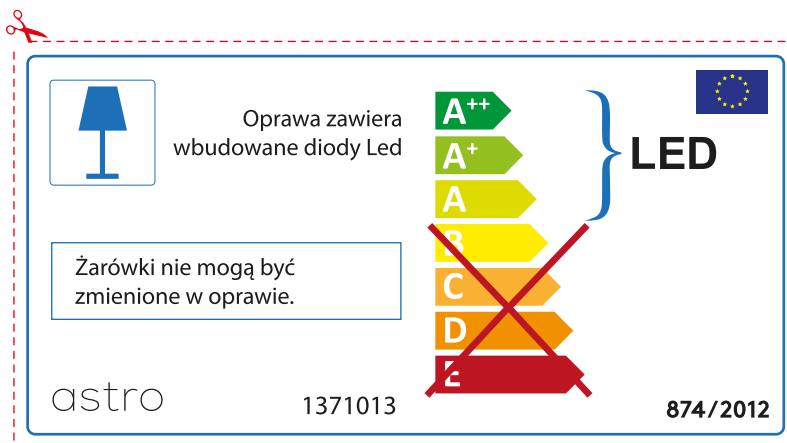

POLISH

Proszę sprawdzić wymiary żarówki czy pasują do danej oprawy , gdyż rozmiary żarówek mogą się różnić w zależności od producenta