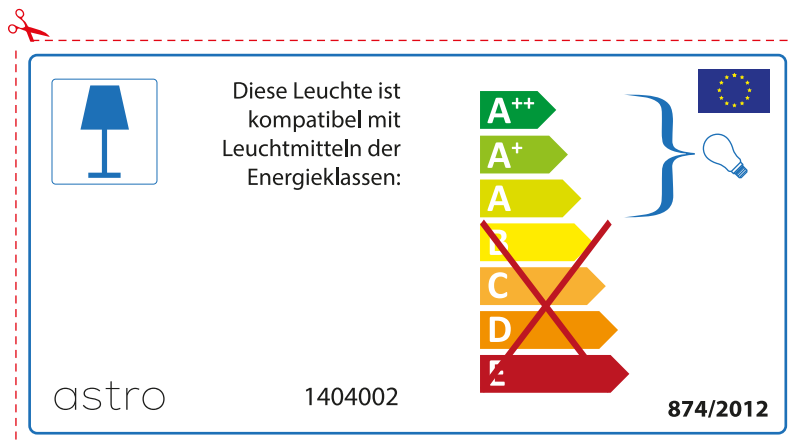

GERMAN

Bitte überprüfen Sie, ob die Abmessungen der Lampe für die Armatur passend sind, da die Größe der Lampen zwischen verschiedenen Marken variieren können