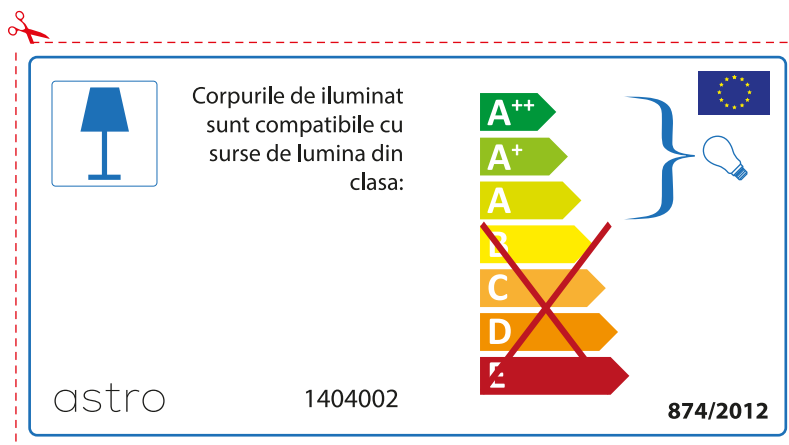

874/2012 

 Oprawa jest kompatybilna z żarówkami o klasie energetycznej:

astro 1404002  874/2012

## PORTUGUESE

Por favor verifique as dimensões das lâmpadas compatíveis com a luminária, pois as mesmas podem variar de marcar para marcar

astro 1404002

 Esta luminária é compatível com lâmpadas das seguintes categorias energéticas;

874/2012 

 Esta luminária é compatível com lâmpadas das seguintes categorias energéticas;

astro 1404002  874/2012

## ROMANIAN

Verificati dimensiunea lampilor pentru a se potrivi corpului de iluminat, deoarece aceasta poate varia de la furnizor la furnizor.