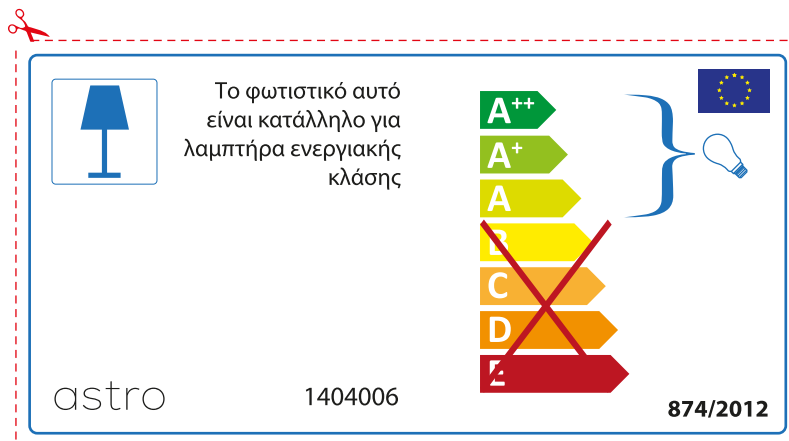

GREEK

Ελέγξτε προσεκτικά τις διαστάσεις του λαμπτήρα ώστε να είναι κατάλληλοι για το συγκεκριμένο φωτιστικό γιατί οι διαστάσεις ίδιου τύπου λαμπτήρα πολλές φορές διαφέρουν ανάλογα την εταιρία κατασκευής