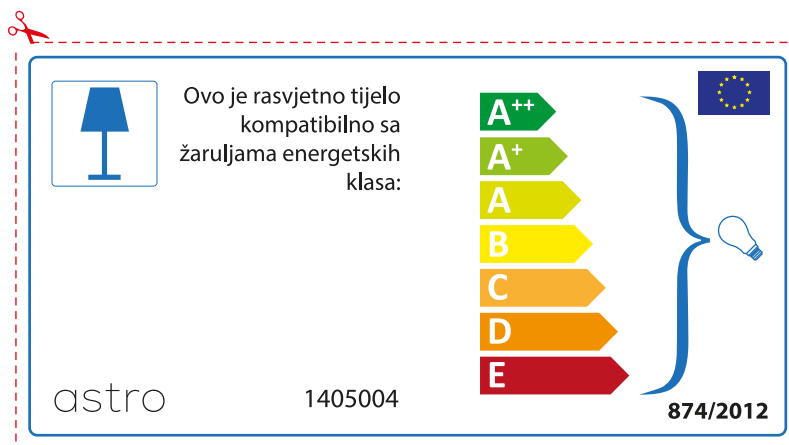

astro 1405004

 Esta luminária é compatível com lâmpadas das seguintes categorias energéticas;

A++
 A+
 A
 B
 C
 D
 E

874/2012 

 Esta luminária é compatível com lâmpadas das seguintes categorias energéticas;

A++
 A+
 A
 B
 C
 D
 E

astro 1405004  874/2012

ROMANIAN

Verificati dimensiunea lampilor pentru a se potrivi corpului de iluminat, deoarece aceasta poate varia de la furnizor la furnizor.

astro 1405004

 Corpurile de iluminat sunt compatibile cu surse de lumina din clasa:

A++
A+
A
B
C
D
E

874/2012 

 Corpurile de iluminat sunt compatibile cu surse de lumina din clasa:

A++
A+
A
B
C
D
E

astro 1405004 

874/2012

CROATIAN

Provjerite veličinu žarulje prije umetanja u rasvjetno tijelo jer se veličina žarulja razlikuje ovisno o proizvođaču

SPANISH

Por favor, comprobar las dimensiones de las lámparas para esta luminaria. Las dimensiones de las lámparas pueden variar entre las diferentes marcas

astro 1405004

 Esta luminaria es compatible con lámparas de clase energética: