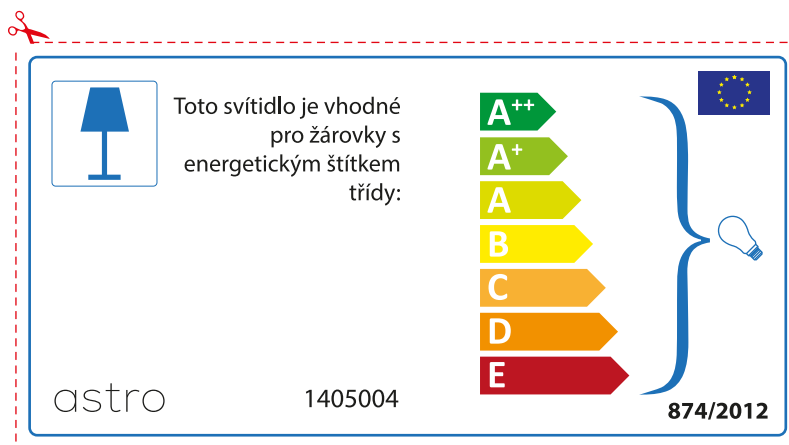

 Diese Leuchte ist kompatibel mit Leuchtmitteln der Energieklassen:

A++
A+
A
B
C
D
E

astro 1405004  874/2012

Detailed description: This is a rectangular label for an astro lamp, similar to the one above but with a different layout. At the top left is a small icon of a table lamp. To the right of the icon is the text 'Diese Leuchte ist kompatibel mit Leuchtmitteln der Energieklassen:'. Below this text is a vertical stack of seven energy class labels: A++ (green), A+ (light green), A (yellow-green), B (yellow), C (orange), D (dark orange), and E (red). A large blue bracket on the right side of these labels encompasses all seven, with a small lightbulb icon at the end of the bracket. At the top right is the European Union flag. At the bottom left is the brand name 'astro' and at the bottom right is the model number '1405004'. At the bottom right, below the EU flag, is the code '874/2012'.

BULGARIAN

Моля проверете дали вида и размера на ел. лампите са подходящи за осветителното тяло

astro 1405004

 Осветителното тяло е съвместимо с електрически лампи от енергиен клас:

A++
A+
A
B
C
D
E

874/2012 

 Осветителното тяло е съвместимо с електрически лампи от енергиен клас:

A++
A+
A
B
C
D
E

astro 1405004 

874/2012

CZECH

Zkontrolujte prosím rozměr světelného zdroje pro svítidlo, protože se liší u různých značek