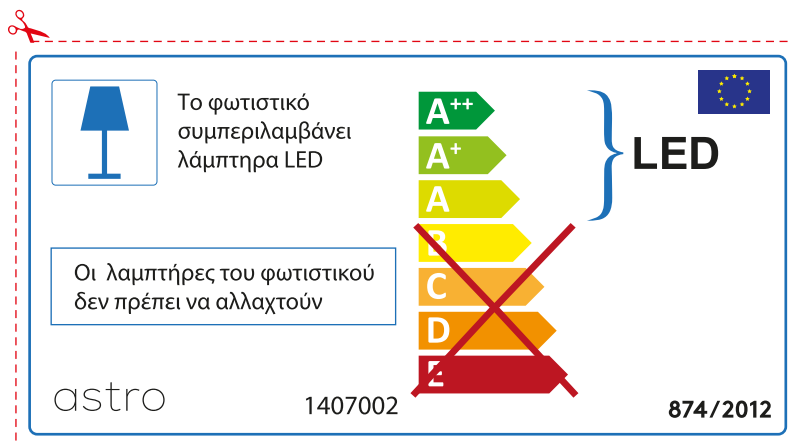

astro 1407002

 Этот светильник содержит встроенный светодиодный источник света (LED).

A++
A+
A
~~**B**~~
~~**C**~~
~~**D**~~
~~**E**~~ } **LED**

Замена ламп в этом светильнике невозможна.

874/2012 

 Этот светильник содержит встроенный светодиодный источник света (LED).

A++
A+
A
~~**B**~~
~~**C**~~
~~**D**~~
~~**E**~~ } **LED** 

Замена ламп в этом светильнике невозможна.

astro 1407002 **874/2012**

GREEK

Ελέγξτε προσεκτικά τις διαστάσεις του λαμπτήρα ώστε να είναι κατάλληλοι για το συγκεκριμένο φωτιστικό γιατί οι διαστάσεις ίδιου τύπου λαμπήρα πολλές φορές διαφέρουν ανάλογα την εταιρία κατασκευής