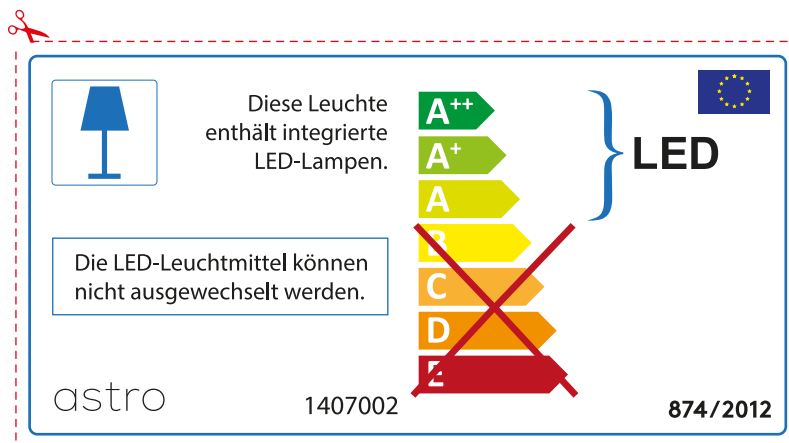

GERMAN

Bitte überprüfen Sie, ob die Abmessungen der Lampe für die Armatur passend sind, da die Größe der Lampen zwischen verschiedenen Marken variieren können