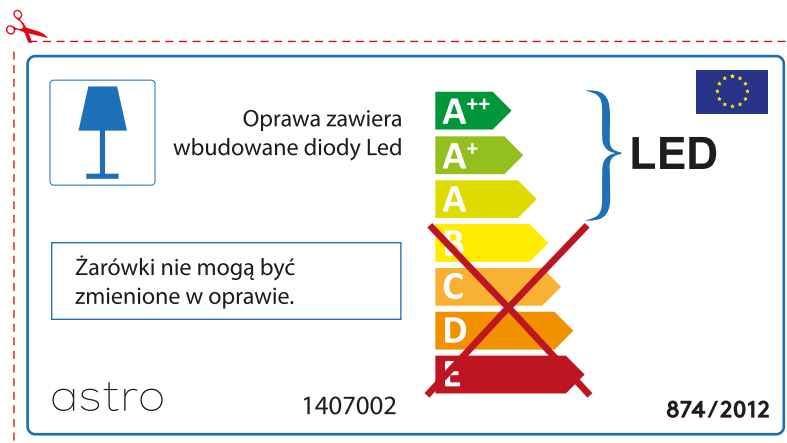

astro 1407002

 Tá lampaí LED ionsuite sa lonrán seo.

A++
A+
A
B
C
D
E

LED

Ní féidir na lampaí LED sa lonrán a athrú.

874/2012 

 Tá lampaí LED ionsuite sa lonrán seo.

Ní féidir na lampaí LED sa lonrán a athrú.

A++
A+
A
B
C
D
E

LED 

astro 1407002 874/2012

POLISH

Proszę sprawdzić wymiary żarówki czy pasują do danej oprawy , gdyż rozmiary żarówek mogą się różnić w zależności od producenta

PORTUGUESE

Por favor verifique as dimensões das lâmpadas compatíveis com a luminária, pois as mesmas podem variar de marcar para marcar