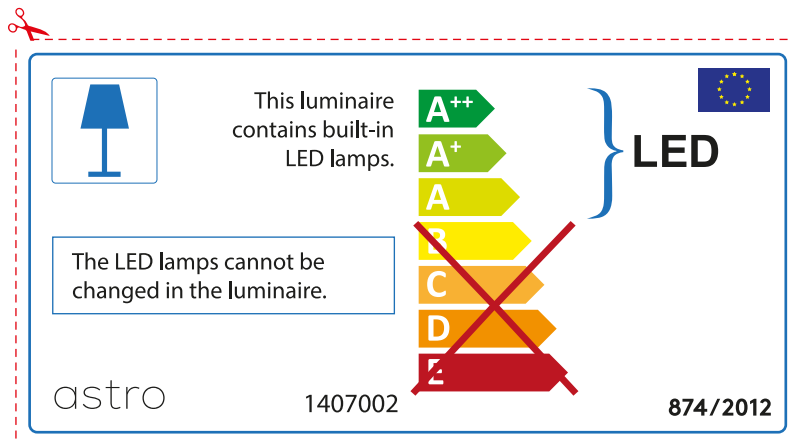

astro

EEI
LUMINAIRE
LABELS

LED

(LAMP INCLUDED)

ENGLISH

Please check lamp dimensions for suitable fitting with your luminaire, as lamp sizes may vary between brands

FRENCH

Prenez soin de vérifier le dimensions des lampes (celles-ci varient selon les fournisseurs) afin de vous assurer qu'elles rentrent physiquement dans le luminaire