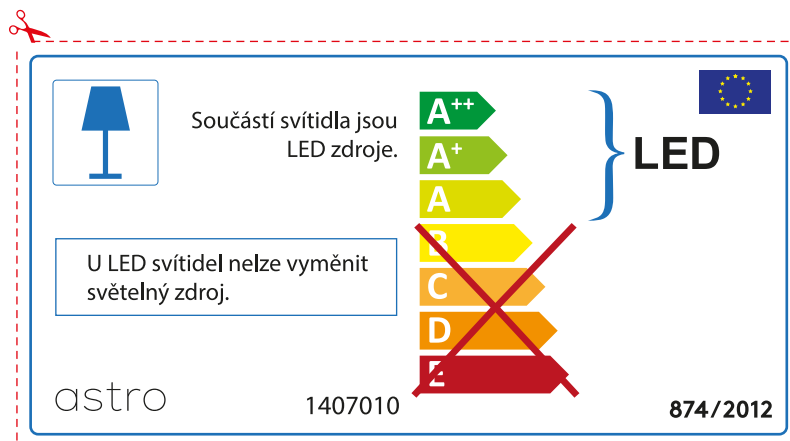

CZECH

Zkontrolujte prosím rozměr světelného zdroje pro svítidlo, protože se liší u různých značek