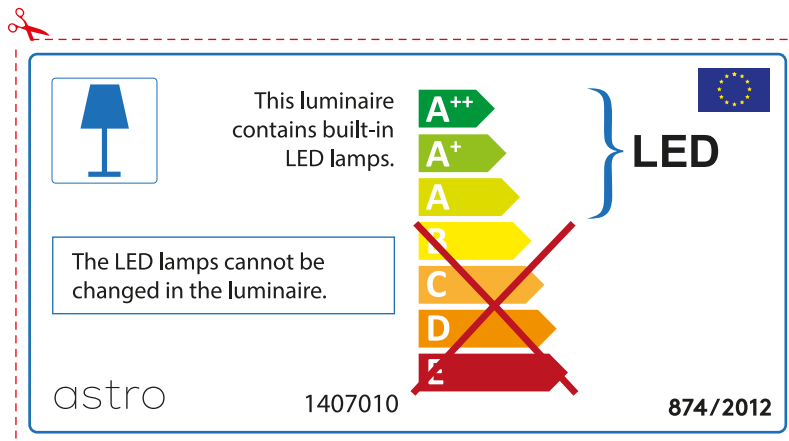

astro

EEI
LUMINAIRE
LABELS

LED

(LAMP INCLUDED)

ENGLISH

Please check lamp dimensions for suitable fitting with your luminaire, as lamp sizes may vary between brands

FRENCH

Prenez soin de vérifier le dimensions des lampes (celles-ci varient selon les fournisseurs) afin de vous assurer qu'elles rentrent physiquement dans le luminaire